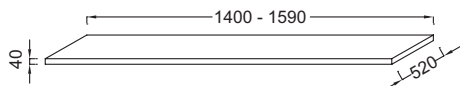

Produits requis

- EB509 : Paire d'équerres de fixation

- POIDS : 24 kg
- TYPE D'INSTALLATION : Suspendu
- INFORMATIONS COMPLÉMENTAIRES : Sans perçement

Bénéfices installateurs

- SANS DÉCOUPE : Placement de la vasque et du robinet au choix de l'utilisateur
- SANS DÉCOUPE : Peut être utilisé comme deuxième plan, pour venir compléter l'offre de rangement

Produits complémentaires

- E78291 : Siphon "design", modèle long
- EB506 : Porte-serviette frontal
- EB507 : Porte-serviette latéral

Dessin technique

Descriptif CCTP : Plan de toilette 148 cm, sans découpe, bois massif. EI33-1480. Collection : PARALLELE. DIMENSIONS : 148 x 52 x 4 cm. POIDS : 24 kg. MATÉRIAU : Bois massif. TYPE D'INSTALLATION : Suspendu. VERSION : Bois massif. INFORMATIONS COMPLÉMENTAIRES : Sans perçement.