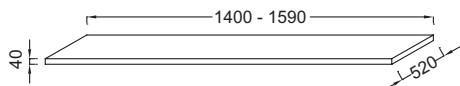

Produits requis

- EB509 : Paire d'équerres de fixation

- POIDS : 24 kg
- TYPE D'INSTALLATION : Suspendu
- INFORMATIONS COMPLÉMENTAIRES : Sans perçement

Bénéfices installateurs

- SANS DÉCOUPE : Placement de la vasque et du robinet au choix de l'utilisateur
- SANS DÉCOUPE : Peut être utilisé comme deuxième plan, pour venir compléter l'offre de rangement

Produits complémentaires

- E78291 : Siphon "design", modèle long
- EB506 : Porte-serviette frontal
- EB507 : Porte-serviette latéral

Dessin technique

Descriptif CCTP : Plan de toilette 147 cm, sans découpe, bois massif. EI33-1470. Collection : PARALLELE. DIMENSIONS : 147 x 52 x 4 cm. POIDS : 24 kg. MATÉRIAU : Bois massif. TYPE D'INSTALLATION : Suspendu. VERSION : Bois massif. INFORMATIONS COMPLÉMENTAIRES : Sans perçement.