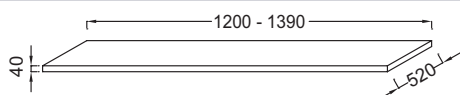

Produits requis

- EB509 : Paire d'équerres de fixation

- POIDS : 21 kg
- TYPE D'INSTALLATION : Suspendu
- PRODUIT INCLUS :

Bénéfices installateurs

- SANS DÉCOUPE : Placement de la vasque et du robinet au choix de l'utilisateur
- SANS DÉCOUPE : Peut être utilisé comme deuxième plan, pour venir compléter l'offre de rangement

Produits complémentaires

- E78291 : Siphon "design", modèle long
- EB506 : Porte-serviette frontal
- EB507 : Porte-serviette latéral

Dessin technique

Descriptif CCTP : Plan de toilette 132 cm, sans découpe, bois massif. EI32-1320. Collection : PARALLELE. DIMENSIONS : 132 x 52 x 4 cm. POIDS : 21 kg. MATÉRIAU : Bois massif. TYPE D'INSTALLATION : Suspendu. VERSION : Bois massif. PRODUIT INCLUS : . INFORMATIONS COMPLÉMENTAIRES : Sans perçement.