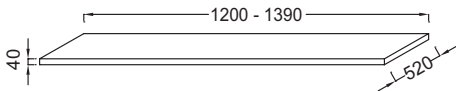

- POIDS : 21 kg
- TYPE D'INSTALLATION : Suspendu
- PRODUIT INCLUS :

Bénéfices consommateurs

- SUR-MESURE : Un large choix de compositions avec des dimensions allant de 60 à 200 cm
- ENTRETIEN : Utiliser des produits courants non abrasifs
- FINITION PARFAITE : Plusieurs choix de finition

Bénéfices installateurs

- SANS DÉCOUPE : Placement de la vasque et du robinet au choix de l'utilisateur
- SANS DÉCOUPE : Peut être utilisé comme deuxième plan, pour venir compléter l'offre de rangement

Descriptif CCTP : Plan de toilette 128 cm, sans découpe, bois massif. EI32-1280. Collection : PARALLELE. DIMENSIONS : 128 x 52 x 4 cm. POIDS : 21 kg. MATÉRIAU : Bois massif. TYPE D'INSTALLATION : Suspendu. VERSION : Bois massif. PRODUIT INCLUS : . INFORMATIONS COMPLÉMENTAIRES : Sans perçement.