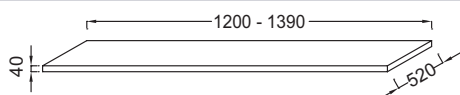

### Caractéristiques techniques

- DIMENSIONS : 122 x 52 x 4 cm
- MATÉRIAU : Bois massif
- VERSION : Bois massif
- INFORMATIONS COMPLÉMENTAIRES : Sans perçement

### Produits requis

- EB509 : Paire d'équerres de fixation

- POIDS : 21 kg
- TYPE D'INSTALLATION : Suspendu
- PRODUIT INCLUS :

### Dessin technique

Descriptif CCTP : Plan de toilette 122 cm, sans découpe, bois massif. EI32-1220. Collection : PARALLELE. DIMENSIONS : 122 x 52 x 4 cm. POIDS : 21 kg. MATÉRIAU : Bois massif. TYPE D'INSTALLATION : Suspendu. VERSION : Bois massif. PRODUIT INCLUS : . INFORMATIONS COMPLÉMENTAIRES : Sans perçement.