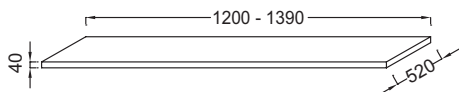

Produits requis

- EB509 : Paire d'équerres de fixation

- POIDS : 21 kg
- TYPE D'INSTALLATION : Suspendu
- INFORMATIONS COMPLÉMENTAIRES : Sans percement

Bénéfices installateurs

- SANS DÉCOUPE : Placement de la vasque et du robinet au choix de l'utilisateur
- SANS DÉCOUPE : Peut être utilisé comme deuxième plan, pour venir compléter l'offre de rangement

Produits complémentaires

- E78291 : Siphon "design", modèle long
- EB506 : Porte-serviette frontal
- EB507 : Porte-serviette latéral

Dessin technique

Descriptif CCTP : Plan de toilette 120 cm, sans découpe, bois massif. EI32-1200. Collection : PARALLELE. DIMENSIONS : 120 x 52 x 4 cm. POIDS : 21 kg. MATÉRIAU : Bois massif. TYPE D'INSTALLATION : Suspendu. VERSION : Bois massif. INFORMATIONS COMPLÉMENTAIRES : Sans percement.