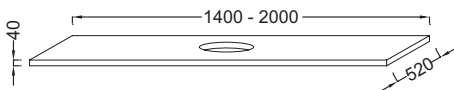

### Caractéristiques techniques

- DIMENSIONS : 200 x 52 x 4 cm
- MATÉRIAU : Bois massif
- PRODUIT INCLUS :
- FIXATION : Set de fixation à déterminer par votre installateur en fonction de votre support mural
- ROBINETTERIE RECOMMANDÉE : Robinetterie Nouvelle Vague ou Odéon Rive Gauche

### Bénéfices installateurs

- AVEC DÉCOUPE : Pour vasque à poser Vox EVA122
- ROBUSTESSE : Plans hydrofuges avec une épaisseur de 4 cm

### Dessin technique

Descriptif CCTP : Plan de toilette 200 cm, 1 découpe, bois massif. EI24-2000. Collection : PARALLEL. DIMENSIONS : 200 x 52 x 4 cm. POIDS : 31,5 kg. MATÉRIAU : Bois massif. TYPE D'INSTALLATION : Suspendu. PRODUIT INCLUS : . DISPOSITION VASQUE : Centrée. FIXATION : Set de fixation à déterminer par votre installateur en fonction de votre support mural. INFORMATIONS COMPLÉMENTAIRES : Sans percement robinetterie. Siphon recommandé pour installation apparente E78291.  
ATTENTION : Pour les tables supérieures ou égales à 100 cm, commander obligatoirement 2 jeux d'équerre EB509, ou 1 jeu d'équerre EB509 et 1 paire d'équerre porte-serviette. ROBINETTERIE RECOMMANDÉE : Robinetterie Nouvelle Vague ou Odéon Rive Gauche.