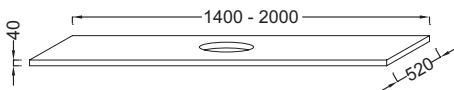

- POIDS : 26,2 kg
- TYPE D'INSTALLATION : Suspendu
- DISPOSITION VASQUE : Centrée
- INFORMATIONS COMPLÉMENTAIRES : Sans percement robinetterie. Siphon recommandé pour installation apparente E78291.
ATTENTION : Pour les tables supérieures ou égales à 100 cm, commander obligatoirement 2 jeux d'équerre EB509, ou 1 jeu d'équerre EB509 et 1 paire d'équerre porte-serviette

Bénéfices installateurs

- AVEC DÉCOUPE : Pour vasque à poser Vox EVA122
- ROBUSTESSE : Plans hydrofuges avec une épaisseur de 4 cm

Produits requis

- EB507 : Porte-serviette latéral
- EB509 : Paire d'équerres de fixation

Produits complémentaires

- E78291 : Siphon "design", modèle long

Dessin technique

Descriptif CCTP : Plan de toilette 180 cm, 1 découpe, bois massif. EI23-1800. Collection : PARALLEL. DIMENSIONS : 180 x 52 x 4 cm. POIDS : 26,2 kg. MATÉRIAU : Bois massif. TYPE D'INSTALLATION : Suspendu. PRODUIT INCLUS : . DISPOSITION VASQUE : Centrée. FIXATION : Set de fixation à déterminer par votre installateur en fonction de votre support mural. INFORMATIONS COMPLÉMENTAIRES : Sans percement robinetterie. Siphon recommandé pour installation apparente E78291.
ATTENTION : Pour les tables supérieures ou égales à 100 cm, commander obligatoirement 2 jeux d'équerre EB509, ou 1 jeu d'équerre EB509 et 1 paire d'équerre porte-serviette. ROBINETTERIE RECOMMANDÉE : Robinetterie Nouvelle Vague ou Odéon Rive Gauche.