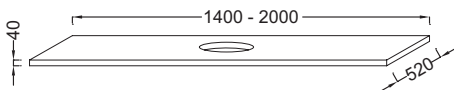

Collection : PARALLEL

Couleur* :

P6 - Bois Chêne naturel P7 - Chêne obscur P12 - Chêne blanc

Caractéristiques techniques

- DIMENSIONS : 160 x 52 x 4 cm
- MATÉRIAU : Bois massif
- PRODUIT INCLUS :
- FIXATION : Set de fixation à déterminer par votre installateur en fonction de votre support mural
- ROBINETTERIE RECOMMANDÉE : Robinetterie Nouvelle Vague ou Odéon Rive Gauche

Bénéfices installateurs

- AVEC DÉCOUPE : Pour vasque à poser Vox EVA122
- ROBUSTESSE : Plans hydrofuges avec une épaisseur de 4 cm

Produits requis

- EB507 : Porte-serviette latéral
- EB509 : Paire d'équerres de fixation

Produits complémentaires

- E78291 : Siphon "design", modèle long

Dessin technique

Descriptif CCTP : Plan de toilette 160 cm, 1 découpe, bois massif. EI22-1600. Collection : PARALLEL. DIMENSIONS : 160 x 52 x 4 cm. POIDS : 25 kg. MATÉRIAU : Bois massif. TYPE D'INSTALLATION : Suspendu. PRODUIT INCLUS : . DISPOSITION VASQUE : Centrée. FIXATION : Set de fixation à déterminer par votre installateur en fonction de votre support mural. INFORMATIONS COMPLÉMENTAIRES : Sans percement robinetterie. Siphon recommandé pour installation apparente E78291.
ATTENTION : Pour les tables supérieures ou égales à 100 cm, commander obligatoirement 2 jeux d'équerre EB509, ou 1 jeu d'équerre EB509 et 1 paire d'équerre porte-serviette. ROBINETTERIE RECOMMANDÉE : Robinetterie Nouvelle Vague ou Odéon Rive Gauche.