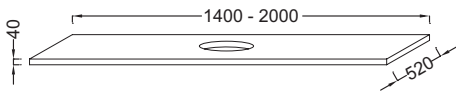

EI19-1800

Collection : PARALLELE

Couleur* :

P6 - Bois Chêne naturel P7 - Chêne obscur P12 - Chêne blanc

Caractéristiques techniques

- DIMENSIONS : 180 x 52 x 4 cm
- MATÉRIAU : Bois massif
- PRODUIT INCLUS :
- FIXATION : Set de fixation à déterminer par votre installateur en fonction de votre support mural
- ROBINETTERIE RECOMMANDÉE : Robinetterie Nouvelle Vague ou Odéon Rive Gauche
- POIDS : 26,2 kg
- TYPE D'INSTALLATION : Suspendu
- DISPOSITION VASQUE : Centrée
- INFORMATIONS COMPLÉMENTAIRES : Sans percement robinetterie. Siphon recommandé pour installation apparente E78291. ATTENTION : Pour les tables supérieures ou égales à 100 cm, commander obligatoirement 2 jeux d'équerre EB509, ou 1 jeu d'équerre EB509 et 1 paire d'équerre porte-serviette

Produits requis

- EB507 : Porte-serviette latéral
- EB509 : Paire d'équerres de fixation

Bénéfices installateurs

- AVEC DÉCOUPE : Pour vasque à poser Vox EVA112
- ROBUSTESSE : Plans hydrofuges avec une épaisseur de 4 cm

Produits complémentaires

- E78291 : Siphon "design", modèle long

Dessin technique

Descriptif CCTP : Plan de toilette 180 cm, 1 découpe, bois massif. EI19-1800. Collection : PARALLELE. DIMENSIONS : 180 x 52 x 4 cm. POIDS : 26,2 kg. MATÉRIAU : Bois massif. TYPE D'INSTALLATION : Suspendu. PRODUIT INCLUS : . DISPOSITION VASQUE : Centrée. FIXATION : Set de fixation à déterminer par votre installateur en fonction de votre support mural. INFORMATIONS COMPLÉMENTAIRES : Sans percement robinetterie. Siphon recommandé pour installation apparente E78291. ATTENTION : Pour les tables supérieures ou égales à 100 cm, commander obligatoirement 2 jeux d'équerre EB509, ou 1 jeu d'équerre EB509 et 1 paire d'équerre porte-serviette. ROBINETTERIE RECOMMANDÉE : Robinetterie Nouvelle Vague ou Odéon Rive Gauche.