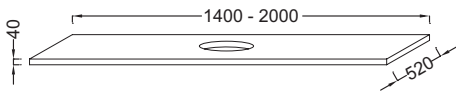

### Caractéristiques techniques

- DIMENSIONS : 160 x 52 x 4 cm
- MATÉRIAU : Bois massif
- PRODUIT INCLUS :
- FIXATION : Set de fixation à déterminer par votre installateur en fonction de votre support mural
- ROBINETTERIE RECOMMANDÉE : Robinetterie Nouvelle Vague ou Odéon Rive Gauche
- POIDS : 25 kg
- TYPE D'INSTALLATION : Suspendu
- DISPOSITION VASQUE : Centrée
- INFORMATIONS COMPLÉMENTAIRES : Sans percement robinetterie. Siphon recommandé pour installation apparente E78291. ATTENTION : Pour les tables supérieures ou égales à 100 cm, commander obligatoirement 2 jeux d'équerre EB509, ou 1 jeu d'équerre EB509 et 1 paire d'équerre porte-serviette

### Produits requis

- EB507 : Porte-serviette latéral
- EB509 : Paire d'équerres de fixation

### Bénéfices installateurs

- AVEC DÉCOUPE : Pour vasque à poser Vox EVA112
- ROBUSTESSE : Plans hydrofuges avec une épaisseur de 4 cm

### Dessin technique

Descriptif CCTP : Plan de toilette 160 cm, 1 découpe, bois massif. EI18-1600. Collection : PARALLEL. DIMENSIONS : 160 x 52 x 4 cm. POIDS : 25 kg. MATÉRIAU : Bois massif. TYPE D'INSTALLATION : Suspendu. PRODUIT INCLUS : . DISPOSITION VASQUE : Centrée. FIXATION : Set de fixation à déterminer par votre installateur en fonction de votre support mural. INFORMATIONS COMPLÉMENTAIRES : Sans percement robinetterie. Siphon recommandé pour installation apparente E78291. ATTENTION : Pour les tables supérieures ou égales à 100 cm, commander obligatoirement 2 jeux d'équerre EB509, ou 1 jeu d'équerre EB509 et 1 paire d'équerre porte-serviette. ROBINETTERIE RECOMMANDÉE : Robinetterie Nouvelle Vague ou Odéon Rive Gauche.