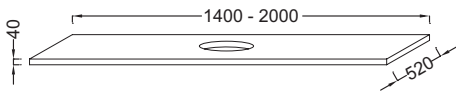

### Caractéristiques techniques

- DIMENSIONS : 140 x 52 x 4 cm
- MATÉRIAU : Bois massif
- PRODUIT INCLUS :
- FIXATION : Set de fixation à déterminer par votre installateur en fonction de votre support mural
- ROBINETTERIE RECOMMANDÉE : Robinetterie Nouvelle Vague ou Odéon Rive Gauche
- POIDS : 21,9 kg
- TYPE D'INSTALLATION : Suspendu
- DISPOSITION VASQUE : Centrée
- INFORMATIONS COMPLÉMENTAIRES : Sans percement robinetterie. Siphon recommandé pour installation apparente E78291. ATTENTION : Pour les tables supérieures ou égales à 100 cm, commander obligatoirement 2 jeux d'équerre EB509, ou 1 jeu d'équerre EB509 et 1 paire d'équerre porte-serviette

### Bénéfices installateurs

- AVEC DÉCOUPE : Pour vasque à poser Vox EVA112
- ROBUSTESSE : Plans hydrofuges avec une épaisseur de 4 cm

### Dessin technique

Descriptif CCTP : Plan de toilette 140 cm, 1 découpe, bois massif. EI17-1400. Collection : PARALLELE. DIMENSIONS : 140 x 52 x 4 cm. POIDS : 21,9 kg. MATÉRIAU : Bois massif. TYPE D'INSTALLATION : Suspendu. PRODUIT INCLUS : . DISPOSITION VASQUE : Centrée. FIXATION : Set de fixation à déterminer par votre installateur en fonction de votre support mural. INFORMATIONS COMPLÉMENTAIRES : Sans percement robinetterie. Siphon recommandé pour installation apparente E78291. ATTENTION : Pour les tables supérieures ou égales à 100 cm, commander obligatoirement 2 jeux d'équerre EB509, ou 1 jeu d'équerre EB509 et 1 paire d'équerre porte-serviette. ROBINETTERIE RECOMMANDÉE : Robinetterie Nouvelle Vague ou Odéon Rive Gauche.