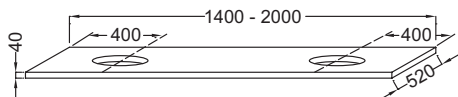

Dessin technique

- POIDS : 31,5 kg
- TYPE D'INSTALLATION : Suspendu
- FIXATION : Set de fixation à déterminer par votre installateur en fonction de votre support mural
- ROBINETTERIE RECOMMANDÉE : Robinetterie Nouvelle Vague ou Odéon Rive Gauche

Bénéfices installateurs

- AVEC DÉCOUPE : Pour vasque à poser Vox EVC112 ou EVD112 ou EVE112
- ROBUSTESSE : Plans hydrofuges avec une épaisseur de 4 cm

Produits complémentaires

- E78291 : Siphon "design", modèle long

Descriptif CCTP : Plan de toilette 200 cm, 2 découpes, bois massif. EI16-2000. Collection : PARALLELE. DIMENSIONS : 200 x 52 x 4 cm. POIDS : 31,5 kg. MATÉRIAU : Bois massif. TYPE D'INSTALLATION : Suspendu. PRODUIT INCLUS : . FIXATION : Set de fixation à déterminer par votre installateur en fonction de votre support mural. INFORMATIONS COMPLÉMENTAIRES : Sans percement robinetterie. Siphon recommandé pour installation apparente E78291. ATTENTION : Pour les tables supérieures ou égales à 100 cm, commander obligatoirement 2 jeux d'équerre EB509, ou 1 jeu d'équerre EB509 et 1 paire d'équerre porte-serviette. ROBINETTERIE RECOMMANDÉE : Robinetterie Nouvelle Vague ou Odéon Rive Gauche.