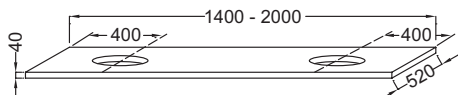

EI15-1800

Collection : PARALLEL

Couleur* :

P6 - Bois Chêne naturel P7 - Chêne obscur P12 - Chêne blanc

Caractéristiques techniques

- **DIMENSIONS :** 180 x 52 x 4 cm
- **MATÉRIAU :** Bois massif
- **PRODUIT INCLUS :**
- **INFORMATIONS COMPLÉMENTAIRES :** Sans percement robinetterie. Siphon recommandé pour installation apparente E78291.
ATTENTION : Pour les tables supérieures ou égales à 100 cm, commander obligatoirement 2 jeux d'équerre EB509, ou 1 jeu d'équerre EB509 et 1 paire d'équerre porte-serviette

Produits requis

- EB507 : Porte-serviette latéral
- EB509 : Paire d'équerres de fixation

Dessin technique

- **POIDS :** 28,2 kg
- **TYPE D'INSTALLATION :** Suspendu
- **FIXATION :** Set de fixation à déterminer par votre installateur en fonction de votre support mural
- **ROBINETTERIE RECOMMANDÉE :** Robinetterie Nouvelle Vague ou Odéon Rive Gauche

Descriptif CCTP : Plan de toilette 180 cm, 2 découpes, bois massif. EI15-1800. Collection : PARALLEL. DIMENSIONS : 180 x 52 x 4 cm. POIDS : 28,2 kg. MATÉRIAU : Bois massif. TYPE D'INSTALLATION : Suspendu. PRODUIT INCLUS : . FIXATION : Set de fixation à déterminer par votre installateur en fonction de votre support mural. INFORMATIONS COMPLÉMENTAIRES : Sans percement robinetterie. Siphon recommandé pour installation apparente E78291. ATTENTION : Pour les tables supérieures ou égales à 100 cm, commander obligatoirement 2 jeux d'équerre EB509, ou 1 jeu d'équerre EB509 et 1 paire d'équerre porte-serviette. ROBINETTERIE RECOMMANDÉE : Robinetterie Nouvelle Vague ou Odéon Rive Gauche.