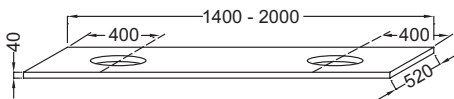

EI14-1600

Collection : PARALLELE

Couleur* :

P6 - Bois Chêne naturel P7 - Chêne obscur P12 - Chêne blanc

Caractéristiques techniques

- **DIMENSIONS :** 160 x 52 x 4 cm
- **MATÉRIAU :** Bois massif
- **PRODUIT INCLUS :**
- **INFORMATIONS COMPLÉMENTAIRES :** Sans percement robinetterie. Siphon recommandé pour installation apparente E78291.
ATTENTION : Pour les tables supérieures ou égales à 100 cm, commander obligatoirement 2 jeux d'équerre EB509, ou 1 jeu d'équerre EB509 et 1 paire d'équerre porte-serviette
- **POIDS :** 25 kg
- **TYPE D'INSTALLATION :** Suspendu
- **FIXATION :** Set de fixation à déterminer par votre installateur en fonction de votre support mural
- **ROBINETTERIE RECOMMANDÉE :** Robinetterie Nouvelle Vague ou Odéon Rive Gauche

Produits requis

- EB507 : Porte-serviette latéral
- EB509 : Paire d'équerres de fixation

Bénéfices installateurs

- **AVEC DÉCOUPE :** Pour vasque à poser Vox EVD112 ou EVE112
- **ROBUSTESSE :** Plans hydrofuges avec une épaisseur de 4 cm

Produits complémentaires

- E78291 : Siphon "design", modèle long

Dessin technique

Descriptif CCTP : Plan de toilette 160 cm, 2 découpes, bois massif. EI14-1600. Collection : PARALLELE. DIMENSIONS : 160 x 52 x 4 cm. POIDS : 25 kg. MATÉRIAU : Bois massif. TYPE D'INSTALLATION : Suspendu. PRODUIT INCLUS : . FIXATION : Set de fixation à déterminer par votre installateur en fonction de votre support mural. INFORMATIONS COMPLÉMENTAIRES : Sans percement robinetterie. Siphon recommandé pour installation apparente E78291. ATTENTION : Pour les tables supérieures ou égales à 100 cm, commander obligatoirement 2 jeux d'équerre EB509, ou 1 jeu d'équerre EB509 et 1 paire d'équerre porte-serviette. ROBINETTERIE RECOMMANDÉE : Robinetterie Nouvelle Vague ou Odéon Rive Gauche.