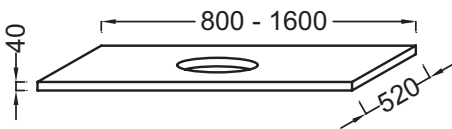

EI13-1600

Collection : PARALLEL

Couleur* :

P6 - Bois Chêne naturel P7 - Chêne obscur P12 - Chêne blanc

Caractéristiques techniques

- DIMENSIONS : 160 x 52 x 4 cm
- MATÉRIAU : Bois massif
- PRODUIT INCLUS :
- FIXATION : Set de fixation à déterminer par votre installateur en fonction de votre support mural
- ROBINETTERIE RECOMMANDÉE : Robinetterie Nouvelle Vague ou Odéon Rive Gauche

- POIDS : 25 kg
- TYPE D'INSTALLATION : Suspendu
- DISPOSITION VASQUE : Centrée
- INFORMATIONS COMPLÉMENTAIRES : Sans percement robinetterie. Siphon recommandé pour installation apparente E78291.
ATTENTION : Pour les tables supérieures ou égales à 100 cm, commander obligatoirement 2 jeux d'équerre EB509, ou 1 jeu d'équerre EB509 et 1 paire d'équerre porte-serviette

Bénéfices installateurs

- AVEC DÉCOUPE : Pour vasque à poser Vox EVC112 ou EVD112 ou EVE112
- ROBUSTESSE : Plans hydrofuges avec une épaisseur de 4 cm

Produits requis

- EB507 : Porte-serviette latéral
- EB509 : Paire d'équerres de fixation

Produits complémentaires

- E78291 : Siphon "design", modèle long

Dessin technique

Descriptif CCTP : Plan de toilette 160 cm, 1 découpe, bois massif. EI13-1600. Collection : PARALLEL. DIMENSIONS : 160 x 52 x 4 cm. POIDS : 25 kg. MATÉRIAU : Bois massif. TYPE D'INSTALLATION : Suspendu. PRODUIT INCLUS : . DISPOSITION VASQUE : Centrée. FIXATION : Set de fixation à déterminer par votre installateur en fonction de votre support mural. INFORMATIONS COMPLÉMENTAIRES : Sans percement robinetterie. Siphon recommandé pour installation apparente E78291.
ATTENTION : Pour les tables supérieures ou égales à 100 cm, commander obligatoirement 2 jeux d'équerre EB509, ou 1 jeu d'équerre EB509 et 1 paire d'équerre porte-serviette. ROBINETTERIE RECOMMANDÉE : Robinetterie Nouvelle Vague ou Odéon Rive Gauche.