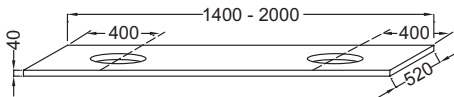

### Caractéristiques techniques

- **DIMENSIONS :** 140 x 52 x 4 cm
- **MATÉRIAU :** Bois massif
- **PRODUIT INCLUS :**
- **INFORMATIONS COMPLÉMENTAIRES :** Sans percement robinetterie. Siphon recommandé pour installation apparente E78291. ATTENTION : Pour les tables supérieures ou égales à 100 cm, commander obligatoirement 2 jeux d'équerre EB509, ou 1 jeu d'équerre EB509 et 1 paire d'équerre porte-serviette
- **POIDS :** 21,9 kg
- **TYPE D'INSTALLATION :** Suspendu
- **FIXATION :** Set de fixation à déterminer par votre installateur en fonction de votre support mural
- **ROBINETTERIE RECOMMANDÉE :** Robinetterie Nouvelle Vague ou Odéon Rive Gauche

### Produits requis

- EB507 : Porte-serviette latéral
- EB509 : Paire d'équerres de fixation

### Bénéfices installateurs

- **AVEC DÉCOUPE :** Pour vasque à poser Vox EVD112 ou EVE112
- **ROBUSTESSE :** Plans hydrofuges avec une épaisseur de 4 cm

### Dessin technique

Descriptif CCTP : Plan de toilette 140 cm, 2 découpes, bois massif. EI12-1400. Collection : PARALLELE. DIMENSIONS : 140 x 52 x 4 cm. POIDS : 21,9 kg. MATÉRIAU : Bois massif. TYPE D'INSTALLATION : Suspendu. PRODUIT INCLUS : . FIXATION : Set de fixation à déterminer par votre installateur en fonction de votre support mural. INFORMATIONS COMPLÉMENTAIRES : Sans percement robinetterie. Siphon recommandé pour installation apparente E78291. ATTENTION : Pour les tables supérieures ou égales à 100 cm, commander obligatoirement 2 jeux d'équerre EB509, ou 1 jeu d'équerre EB509 et 1 paire d'équerre porte-serviette. ROBINETTERIE RECOMMANDÉE : Robinetterie Nouvelle Vague ou Odéon Rive Gauche.