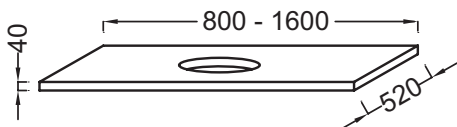

EI11-1400

Collection : PARALLEL

Couleur* :

P6 - Bois Chêne naturel P7 - Chêne obscur P12 - Chêne blanc

Caractéristiques techniques

- DIMENSIONS : 140 x 52 x 4 cm
- MATÉRIAU : Bois massif
- PRODUIT INCLUS :
- FIXATION : Set de fixation à déterminer par votre installateur en fonction de votre support mural
- ROBINETTERIE RECOMMANDÉE : Robinetterie Nouvelle Vague ou Odéon Rive Gauche

- POIDS : 21,9 kg
- TYPE D'INSTALLATION : Suspendu
- DISPOSITION VASQUE : Centrée
- INFORMATIONS COMPLÉMENTAIRES : Sans percement robinetterie. Siphon recommandé pour installation apparente E78291.
ATTENTION : Pour les tables supérieures ou égales à 100 cm, commander obligatoirement 2 jeux d'équerre EB509, ou 1 jeu d'équerre EB509 et 1 paire d'équerre porte-serviette

Bénéfices installateurs

- AVEC DÉCOUPE : Pour vasque à poser Vox EVC112 ou EVD112 ou EVE112
- ROBUSTESSE : Plans hydrofuges avec une épaisseur de 4 cm

Produits requis

- EB507 : Porte-serviette latéral
- EB509 : Paire d'équerres de fixation

Produits complémentaires

- E78291 : Siphon "design", modèle long

Dessin technique

Descriptif CCTP : Plan de toilette 140 cm, 1 découpe, bois massif. EI11-1400. Collection : PARALLEL. DIMENSIONS : 140 x 52 x 4 cm. POIDS : 21,9 kg. MATÉRIAU : Bois massif. TYPE D'INSTALLATION : Suspendu. PRODUIT INCLUS : . DISPOSITION VASQUE : Centrée. FIXATION : Set de fixation à déterminer par votre installateur en fonction de votre support mural. INFORMATIONS COMPLÉMENTAIRES : Sans percement robinetterie. Siphon recommandé pour installation apparente E78291.
ATTENTION : Pour les tables supérieures ou égales à 100 cm, commander obligatoirement 2 jeux d'équerre EB509, ou 1 jeu d'équerre EB509 et 1 paire d'équerre porte-serviette. ROBINETTERIE RECOMMANDÉE : Robinetterie Nouvelle Vague ou Odéon Rive Gauche.