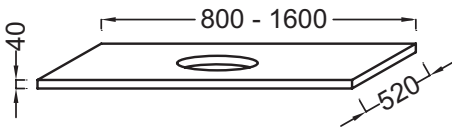

EI10-1200

Collection : PARALLEL

Couleur* :

P6 - Bois Chêne naturel P7 - Chêne obscur P12 - Chêne blanc

Caractéristiques techniques

- **DIMENSIONS :** 120 x 52 x 4 cm
- **MATÉRIAU :** Bois massif
- **PRODUIT INCLUS :**
- **FIXATION :** Set de fixation à déterminer par votre installateur en fonction de votre support mural
- **ROBINETTERIE RECOMMANDÉE :** Robinetterie Nouvelle Vague ou Odéon Rive Gauche

- **POIDS :** 18,8 kg
- **TYPE D'INSTALLATION :** Suspendu
- **DISPOSITION VASQUE :** Centrée
- **INFORMATIONS COMPLÉMENTAIRES :** Sans percement robinetterie. Siphon recommandé pour installation apparente E78291.
ATTENTION : Pour les tables supérieures ou égales à 100 cm, commander obligatoirement 2 jeux d'équerre EB509, ou 1 jeu d'équerre EB509 et 1 paire d'équerre porte-serviette

Bénéfices installateurs

- **AVEC DÉCOUPE :** Pour vasque à poser Vox EVC112 ou EVD112 ou EVE112
- **ROBUSTESSE :** Plans hydrofuges avec une épaisseur de 4 cm

Produits requis

- EB507 : Porte-serviette latéral
- EB509 : Paire d'équerres de fixation

Produits complémentaires

- E78291 : Siphon "design", modèle long

Dessin technique

Descriptif CCTP : Plan de toilette 120 cm, 1 découpe, bois massif. EI10-1200. Collection : PARALLEL. DIMENSIONS : 120 x 52 x 4 cm. POIDS : 18,8 kg. MATÉRIAU : Bois massif. TYPE D'INSTALLATION : Suspendu. PRODUIT INCLUS : . DISPOSITION VASQUE : Centrée. FIXATION : Set de fixation à déterminer par votre installateur en fonction de votre support mural. INFORMATIONS COMPLÉMENTAIRES : Sans percement robinetterie. Siphon recommandé pour installation apparente E78291. ATTENTION : Pour les tables supérieures ou égales à 100 cm, commander obligatoirement 2 jeux d'équerre EB509, ou 1 jeu d'équerre EB509 et 1 paire d'équerre porte-serviette. ROBINETTERIE RECOMMANDÉE : Robinetterie Nouvelle Vague ou Odéon Rive Gauche.