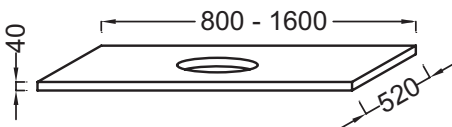

EI08-0800

Collection : PARALLEL

Couleur* :

P6 - Bois Chêne naturel P7 - Chêne obscur P12 - Chêne blanc

Caractéristiques techniques

- **DIMENSIONS :** 80 x 52 x 4 cm
- **MATÉRIAU :** Bois massif
- **PRODUIT INCLUS :**
- **FIXATION :** Set de fixation à déterminer par votre installateur en fonction de votre support mural
- **POIDS :** 14 kg
- **TYPE D'INSTALLATION :** Suspendu
- **DISPOSITION VASQUE :** Centrée
- **INFORMATIONS COMPLÉMENTAIRES :** Sans percement robinetterie. Siphon recommandé pour installation apparente E78291.
ATTENTION : Pour les tables supérieures ou égales à 100 cm, commander obligatoirement 2 jeux d'équerre EB509, ou 1 jeu d'équerre EB509 et 1 paire d'équerre porte-serviette
- **ROBINETTERIE RECOMMANDÉE :** Robinetterie Nouvelle Vague ou Odéon Rive Gauche

Produits requis

- EB507 : Porte-serviette latéral
- EB509 : Paire d'équerres de fixation

Bénéfices installateurs

- **AVEC DÉCOUPE :** Pour vasque à poser Vox EVD112 ou EVE112
- **ROBUSTESSE :** Plans hydrofuges avec une épaisseur de 4 cm

Produits complémentaires

- E78291 : Siphon "design", modèle long

Dessin technique

Descriptif CCTP : Plan de toilette 80 cm, 1 découpe, bois massif. EI08-0800. Collection : PARALLEL. DIMENSIONS : 80 x 52 x 4 cm. POIDS : 14 kg. MATÉRIAU : Bois massif. TYPE D'INSTALLATION : Suspendu. PRODUIT INCLUS : . DISPOSITION VASQUE : Centrée. FIXATION : Set de fixation à déterminer par votre installateur en fonction de votre support mural. INFORMATIONS COMPLÉMENTAIRES : Sans percement robinetterie. Siphon recommandé pour installation apparente E78291. ATTENTION : Pour les tables supérieures ou égales à 100 cm, commander obligatoirement 2 jeux d'équerre EB509, ou 1 jeu d'équerre EB509 et 1 paire d'équerre porte-serviette. ROBINETTERIE RECOMMANDÉE : Robinetterie Nouvelle Vague ou Odéon Rive Gauche.