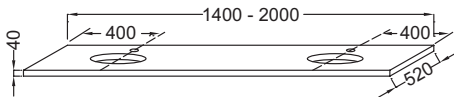

EI07-2000

Collection : PARALLELE

Couleur* :

P6 - Bois Chêne naturel P7 - Chêne obscur P12 - Chêne blanc

Caractéristiques techniques

- **DIMENSIONS :** 200 x 52 x 4 cm
- **MATÉRIAU :** Bois massif
- **PRODUIT INCLUS :**
- **INFORMATIONS COMPLÉMENTAIRES :** Avec percement robinetterie. Siphon recommandé pour installation apparente E78291.
ATTENTION : Commander obligatoirement 2 jeux d'équerres EB509, ou un jeu d'équerres EB509 et une paire d'équerre porte-serviette EB507 pour installation de la table
- **POIDS :** 31,5 kg
- **TYPE D'INSTALLATION :** Suspendu
- **FIXATION :** Set de fixation à déterminer par votre installateur en fonction de votre support mural
- **ROBINETTERIE RECOMMANDÉE :** Robinetterie Nouvelle Vague ou Odéon Rive Gauche

Produits requis

- EB507 : Porte-serviette latéral
- EB509 : Paire d'équerres de fixation

Bénéfices installateurs

- **AVEC DÉCOUPE :** Pour vasque à poser Vox EVG102 ou EVF102
- **ROBUSTESSE :** Plans hydrofuges avec une épaisseur de 4 cm

Produits complémentaires

- E78291 : Siphon "design", modèle long

Dessin technique

Descriptif CCTP : Plan de toilette 200 cm, 2 découpes, bois massif. EI07-2000. Collection : PARALLELE. DIMENSIONS : 200 x 52 x 4 cm. POIDS : 31,5 kg. MATÉRIAU : Bois massif. TYPE D'INSTALLATION : Suspendu. PRODUIT INCLUS : . FIXATION : Set de fixation à déterminer par votre installateur en fonction de votre support mural. INFORMATIONS COMPLÉMENTAIRES : Avec percement robinetterie. Siphon recommandé pour installation apparente E78291. ATTENTION : Commander obligatoirement 2 jeux d'équerres EB509, ou un jeu d'équerres EB509 et une paire d'équerre porte-serviette EB507 pour installation de la table. ROBINETTERIE RECOMMANDÉE : Robinetterie Nouvelle Vague ou Odéon Rive Gauche.