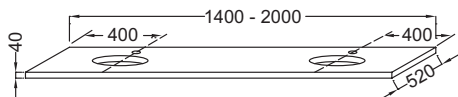

## Caractéristiques techniques

- DIMENSIONS : 180 x 52 x 4 cm
- MATÉRIAU : Bois massif
- PRODUIT INCLUS :
- INFORMATIONS COMPLÉMENTAIRES : Avec percement robinetterie. Siphon recommandé pour installation apparente E78291.  
ATTENTION : Commander obligatoirement 2 jeux d'équerres EB509, ou un jeu d'équerres EB509 et une paire d'équerre porte-serviette EB507 pour installation de la table

## Bénéfices installateurs

- AVEC DÉCOUPE : Pour vasque à poser Vox EVG102 ou EVF102
- ROBUSTESSE : Plans hydrofuges avec une épaisseur de 4 cm

## Dessin technique

Descriptif CCTP : Plan de toilette 180 cm, 2 découpes, bois massif. EI06-1800. Collection : PARALLELE. DIMENSIONS : 180 x 52 x 4 cm. POIDS : 28,2 kg. MATÉRIAU : Bois massif. TYPE D'INSTALLATION : Suspendu. PRODUIT INCLUS : . FIXATION : Set de fixation à déterminer par votre installateur en fonction de votre support mural. INFORMATIONS COMPLÉMENTAIRES : Avec percement robinetterie. Siphon recommandé pour installation apparente E78291.  
ATTENTION : Commander obligatoirement 2 jeux d'équerres EB509, ou un jeu d'équerres EB509 et une paire d'équerre porte-serviette EB507 pour installation de la table. ROBINETTERIE RECOMMANDÉE : Robinetterie Nouvelle Vague ou Odéon Rive Gauche.