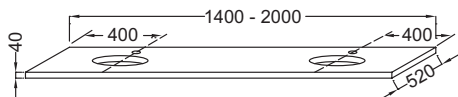

### Caractéristiques techniques

- **DIMENSIONS :** 160 x 52 x 4 cm
- **MATÉRIAU :** Bois massif
- **PRODUIT INCLUS :**
- **INFORMATIONS COMPLÉMENTAIRES :** Avec percement robinetterie. Siphon recommandé pour installation apparente E78291. ATTENTION : Commander obligatoirement 2 jeux d'équerres EB509, ou un jeu d'équerres EB509 et une paire d'équerre porte-serviette EB507 pour installation de la table
- **POIDS :** 25 kg
- **TYPE D'INSTALLATION :** Suspendu
- **FIXATION :** Set de fixation à déterminer par votre installateur en fonction de votre support mural
- **ROBINETTERIE RECOMMANDÉE :** Robinetterie Nouvelle Vague ou Odéon Rive Gauche

### Bénéfices installateurs

- **AVEC DÉCOUPE :** Pour vasque à poser Vox EVG102 ou EVF102
- **ROBUSTESSE :** Plans hydrofuges avec une épaisseur de 4 cm

### Dessin technique

Descriptif CCTP : Plan de toilette 160 cm, 2 découpes, bois massif. EI05-1600. Collection : PARALLELE. DIMENSIONS : 160 x 52 x 4 cm. POIDS : 25 kg. MATÉRIAU : Bois massif. TYPE D'INSTALLATION : Suspendu. PRODUIT INCLUS : . FIXATION : Set de fixation à déterminer par votre installateur en fonction de votre support mural. INFORMATIONS COMPLÉMENTAIRES : Avec percement robinetterie. Siphon recommandé pour installation apparente E78291. ATTENTION : Commander obligatoirement 2 jeux d'équerres EB509, ou un jeu d'équerres EB509 et une paire d'équerre porte-serviette EB507 pour installation de la table. ROBINETTERIE RECOMMANDÉE : Robinetterie Nouvelle Vague ou Odéon Rive Gauche.