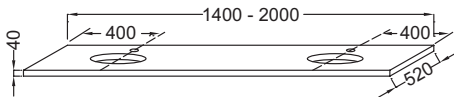

EI04-1400

Collection : PARALLEL

Couleur* :

P6 - Bois Chêne naturel P7 - Chêne obscur P12 - Chêne blanc

Caractéristiques techniques

- **DIMENSIONS :** 140 x 52 x 4 cm
- **MATÉRIAU :** Bois massif
- **PRODUIT INCLUS :**
- **INFORMATIONS COMPLÉMENTAIRES :** Avec percement robinetterie. Siphon recommandé pour installation apparente E78291.
ATTENTION : Commander obligatoirement 2 jeux d'équerres EB509, ou un jeu d'équerres EB509 et une paire d'équerre porte-serviette EB507 pour installation de la table
- **POIDS :** 21,9 kg
- **TYPE D'INSTALLATION :** Suspendu
- **FIXATION :** Set de fixation à déterminer par votre installateur en fonction de votre support mural
- **ROBINETTERIE RECOMMANDÉE :** Robinetterie Nouvelle Vague ou Odéon Rive Gauche

Produits requis

- EB507 : Porte-serviette latéral
- EB509 : Paire d'équerres de fixation

Bénéfices installateurs

- **AVEC DÉCOUPE :** Pour vasque à poser Vox EVG102 ou EVF102
- **ROBUSTESSE :** Plans hydrofuges avec une épaisseur de 4 cm

Produits complémentaires

- E78291 : Siphon "design", modèle long

Dessin technique

Descriptif CCTP : Plan de toilette 140 cm, 2 découpes, bois massif. EI04-1400. Collection : PARALLEL. DIMENSIONS : 140 x 52 x 4 cm. POIDS : 21,9 kg. MATÉRIAU : Bois massif. TYPE D'INSTALLATION : Suspendu. PRODUIT INCLUS : . FIXATION : Set de fixation à déterminer par votre installateur en fonction de votre support mural. INFORMATIONS COMPLÉMENTAIRES : Avec percement robinetterie. Siphon recommandé pour installation apparente E78291. ATTENTION : Commander obligatoirement 2 jeux d'équerres EB509, ou un jeu d'équerres EB509 et une paire d'équerre porte-serviette EB507 pour installation de la table. ROBINETTERIE RECOMMANDÉE : Robinetterie Nouvelle Vague ou Odéon Rive Gauche.