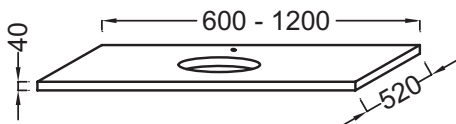

EI03-1200

Collection : PARALLEL

Couleur* :

P6 - Bois Chêne naturel P7 - Chêne obscur P12 - Chêne blanc

Caractéristiques techniques

- DIMENSIONS : 120 x 52 x 4 cm
- MATÉRIAU : Bois massif
- PRODUIT INCLUS :
- FIXATION : Set de fixation à déterminer par votre installateur en fonction de votre support mural
- ROBINETTERIE RECOMMANDÉE : Robinetterie Nouvelle Vague ou Odéon Rive Gauche
- POIDS : 18,8 kg
- TYPE D'INSTALLATION : Suspendu
- DISPOSITION VASQUE : Centrée
- INFORMATIONS COMPLÉMENTAIRES : Avec percement robinetterie. Siphon recommandé pour installation apparente E78291. ATTENTION : Commander obligatoirement 2 jeux d'équerres EB509, ou un jeu d'équerres EB509 et une paire d'équerre porte-serviette EB507 pour installation de la table

Produits requis

- EB507 : Porte-serviette latéral
- EB509 : Paire d'équerres de fixation

Bénéfices installateurs

- AVEC DÉCOUPE : Pour vasque à poser Vox EVG102
- ROBUSTESSE : Plans hydrofuges avec une épaisseur de 4 cm

Produits complémentaires

- E78291 : Siphon "design", modèle long

Dessin technique

Descriptif CCTP : Plan de toilette 120 cm, 1 découpe, bois massif. EI03-1200. Collection : PARALLEL. DIMENSIONS : 120 x 52 x 4 cm. POIDS : 18,8 kg. MATÉRIAU : Bois massif. TYPE D'INSTALLATION : Suspendu. PRODUIT INCLUS : . DISPOSITION VASQUE : Centrée. FIXATION : Set de fixation à déterminer par votre installateur en fonction de votre support mural. INFORMATIONS COMPLÉMENTAIRES : Avec percement robinetterie. Siphon recommandé pour installation apparente E78291. ATTENTION : Commander obligatoirement 2 jeux d'équerres EB509, ou un jeu d'équerres EB509 et une paire d'équerre porte-serviette EB507 pour installation de la table. ROBINETTERIE RECOMMANDÉE : Robinetterie Nouvelle Vague ou Odéon Rive Gauche.