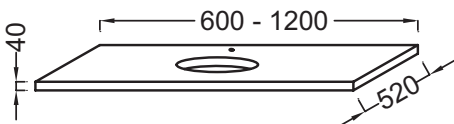

EI01-0800

Collection : PARALLEL

Couleur* :

P6 - Bois Chêne naturel P7 - Chêne obscur P12 - Chêne blanc

Caractéristiques techniques

- DIMENSIONS : 80 x 52 x 4 cm
- MATÉRIAU : Bois massif
- PRODUIT INCLUS :
- FIXATION : Set de fixation à déterminer par votre installateur en fonction de votre support mural
- ROBINETTERIE RECOMMANDÉE : Robinetterie Nouvelle Vague ou Odéon Rive Gauche
- POIDS : 14 kg
- TYPE D'INSTALLATION : Suspendu
- DISPOSITION VASQUE : Centrée
- INFORMATIONS COMPLÉMENTAIRES : Avec percement robinetterie. Siphon recommandé pour installation apparente E78291.
ATTENTION : Commander obligatoirement 2 jeux d'équerres EB509, ou un jeu d'équerres EB509 et une paire d'équerre porte-serviette EB507 pour installation de la table

Produits requis

- EB507 : Porte-serviette latéral
- EB509 : Paire d'équerres de fixation

Bénéfices installateurs

- AVEC DÉCOUPE : Pour vasque à poser Vox EVG102
- ROBUSTESSE : Plans hydrofuges avec une épaisseur de 4 cm

Produits complémentaires

- E78291 : Siphon "design", modèle long

Dessin technique

Descriptif CCTP : Plan de toilette 80 cm, 1 découpe, bois massif. EI01-0800. Collection : PARALLEL. DIMENSIONS : 80 x 52 x 4 cm. POIDS : 14 kg. MATÉRIAU : Bois massif. TYPE D'INSTALLATION : Suspendu. PRODUIT INCLUS : . DISPOSITION VASQUE : Centrée. FIXATION : Set de fixation à déterminer par votre installateur en fonction de votre support mural. INFORMATIONS COMPLÉMENTAIRES : Avec percement robinetterie. Siphon recommandé pour installation apparente E78291. ATTENTION : Commander obligatoirement 2 jeux d'équerres EB509, ou un jeu d'équerres EB509 et une paire d'équerre porte-serviette EB507 pour installation de la table. ROBINETTERIE RECOMMANDÉE : Robinetterie Nouvelle Vague ou Odéon Rive Gauche.