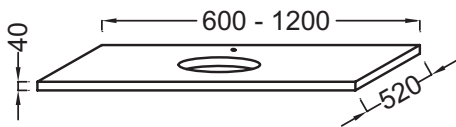

EI00-0600

Collection : PARALLEL

Couleur* :

P6 - Bois Chêne naturel P7 - Chêne obscur P12 - Chêne blanc

Caractéristiques techniques

- DIMENSIONS : 60 x 52 x 4 cm
- MATÉRIAU : Bois massif
- PRODUIT INCLUS :
- FIXATION : Set de fixation à déterminer par votre installateur en fonction de votre support mural
- ROBINETTERIE RECOMMANDÉE : Robinetterie Nouvelle Vague ou Odéon Rive Gauche
- POIDS : 12,8 kg
- TYPE D'INSTALLATION : Suspendu
- DISPOSITION VASQUE : Centrée
- INFORMATIONS COMPLÉMENTAIRES : Avec percement robinetterie. Siphon recommandé pour installation apparente E78291. ATTENTION : Commander obligatoirement 2 jeux d'équerres EB509, ou un jeu d'équerres EB509 et une paire d'équerre porte-serviette EB507 pour installation de la table

Bénéfices installateurs

- AVEC DÉCOUPE : Pour vasque à poser Vox EVG102
- ROBUSTESSE : Plans hydrofuges avec une épaisseur de 4 cm

Produits requis

- EB507 : Porte-serviette latéral
- EB509 : Paire d'équerres de fixation

Produits complémentaires

- E78291 : Siphon "design", modèle long

Dessin technique

Descriptif CCTP : Plan de toilette 60 cm, 1 découpe, bois massif. EI00-0600. Collection : PARALLEL. DIMENSIONS : 60 x 52 x 4 cm. POIDS : 12,8 kg. MATÉRIAU : Bois massif. TYPE D'INSTALLATION : Suspendu. PRODUIT INCLUS : . DISPOSITION VASQUE : Centrée. FIXATION : Set de fixation à déterminer par votre installateur en fonction de votre support mural. INFORMATIONS COMPLÉMENTAIRES : Avec percement robinetterie. Siphon recommandé pour installation apparente E78291. ATTENTION : Commander obligatoirement 2 jeux d'équerres EB509, ou un jeu d'équerres EB509 et une paire d'équerre porte-serviette EB507 pour installation de la table. ROBINETTERIE RECOMMANDÉE : Robinetterie Nouvelle Vague ou Odéon Rive Gauche.