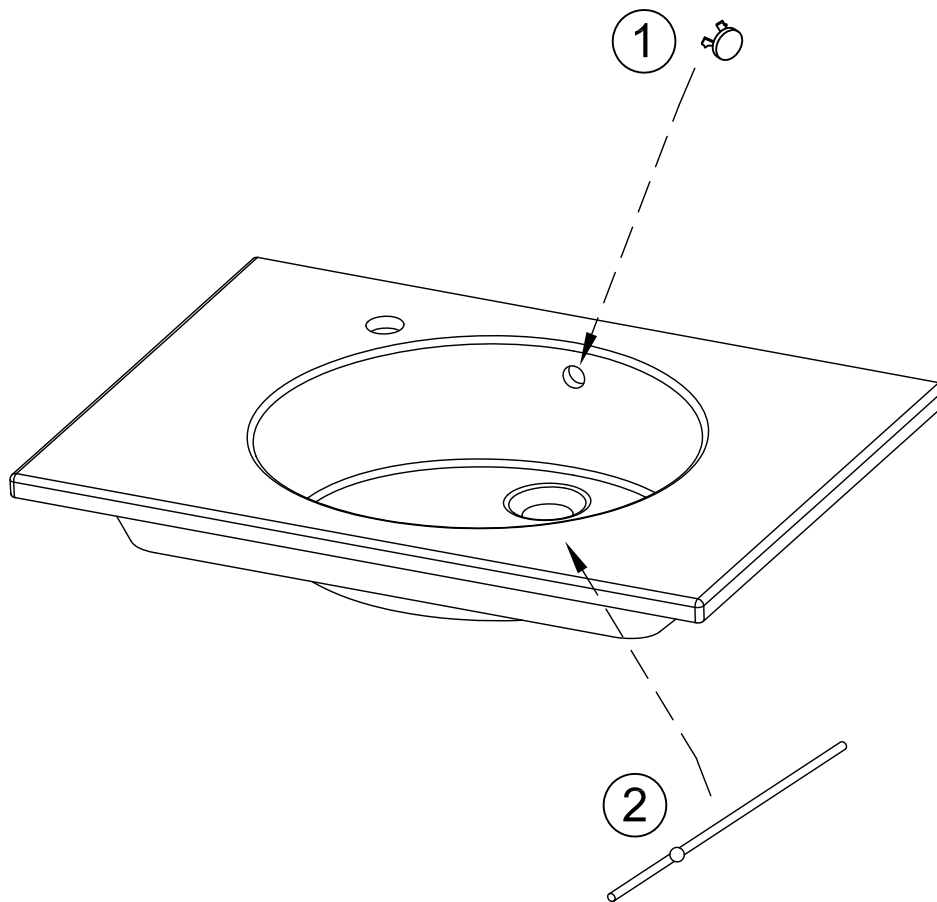

Pièces détachées

ODEON RIVE GAUCHE

Lave-mains GO, GN, GP.

Plans-vasques XBA, XAZ, XAY, XAX, XAW, XAV, XAU, XAT, XAS.

Jacob Delafon
PARIS

N°	Désignation anglaise	Désignation française	Dimensions	Ref. SAP
1	Overflow cover	Cache trop-plein chromé		E4061-CP
2	Extension for drain	Tirette rallongée		E5510-NF