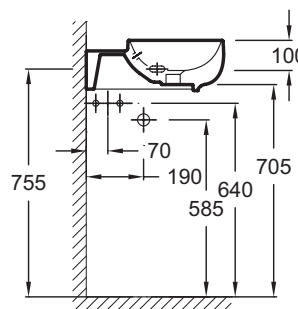

**EGL112**

**Collection :** NOUVELLE VAGUE

**Couleur\* :**

00 - Blanc

**Principaux atouts :**

**Caractéristiques techniques**

- DIMENSIONS : 46 x 46 cm
- MATÉRIAU : Céramique
- PERCEMENT ROBINETTERIE : Percé 1 trou
- TROP-PLEIN : Avec trou de trop-plein
- ROBINETTERIE CONSEILLÉE : Nouvelle Vague
- POIDS : 12 kg
- TYPE D'INSTALLATION : Autoportant
- CONFIGURATION : Angle
- LIVRÉ AVEC : Clapet de bonde
- INFOS COMPLÉMENTAIRES : robinetterie non incluse

**Bénéfices installateurs**

- INSTALLATION PROPRE ET PRÉCISE : Meulée par-dessous. La hauteur de cuve n'excède pas la hauteur du bandeau, découpe réduite du plan (siphon, canal de trop-plein et robinetterie)

**Dessin technique**

Descriptif CCTP : Lave-mains d'angle 46 cm. EGL112. Collection : NOUVELLE VAGUE. DIMENSIONS : 46 x 46 cm. POIDS : 12 kg. MATÉRIAU : Céramique. TYPE D'INSTALLATION : Autoportant. PERCEMENT ROBINETTERIE : Percé 1 trou. CONFIGURATION : Angle. TROP-PLEIN : Avec trou de trop-plein. LIVRÉ AVEC : Clapet de bonde. ROBINETTERIE CONSEILLÉE : Nouvelle Vague. INFOS COMPLÉMENTAIRES : robinetterie non incluse.