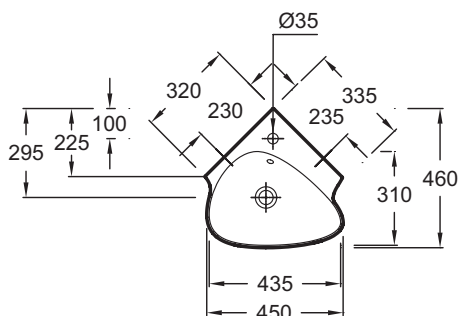

**EGL112**

**Collection :** NOUVELLE VAGUE

**Couleur\* :**

00 - Blanc

**Principaux atouts :**

**Caractéristiques techniques**

- DIMENSIONS : 46 x 46 cm
- MATÉRIAU : Céramique
- PERCEMENT ROBINETTERIE : Percé 1 trou
- TROP-PLEIN : Avec trou de trop-plein
- ROBINETTERIE CONSEILLÉE : Nouvelle Vague
- POIDS : 12 kg
- TYPE D'INSTALLATION : Autoportant
- CONFIGURATION : Angle
- LIVRÉ AVEC : Clapet de bonde
- INFOS COMPLÉMENTAIRES : robinetterie non incluse

**Dessin technique**

Descriptif CCTP : Lave-mains d'angle 46 cm. EGL112. Collection : NOUVELLE VAGUE. DIMENSIONS : 46 x 46 cm. POIDS : 12 kg. MATÉRIAU : Céramique. TYPE D'INSTALLATION : Autoportant. PERCEMENT ROBINETTERIE : Percé 1 trou. CONFIGURATION : Angle. TROP-PLEIN : Avec trou de trop-plein. LIVRÉ AVEC : Clapet de bonde. ROBINETTERIE CONSEILLÉE : Nouvelle Vague. INFOS COMPLÉMENTAIRES : robinetterie non incluse.