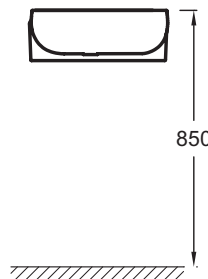

**EGL112**

**Collection :** NOUVELLE VAGUE

**Couleur\* :**

00 - Blanc

**Principaux atouts :**

**Caractéristiques techniques**

- DIMENSIONS : 46 x 46 cm
- MATÉRIAU : Céramique
- PERCEMENT ROBINETTERIE : Percé 1 trou
- TROP-PLEIN : Avec trou de trop-plein
- ROBINETTERIE CONSEILLÉE : Nouvelle Vague
- POIDS : 12 kg
- TYPE D'INSTALLATION : Autoportant
- CONFIGURATION : Angle
- LIVRÉ AVEC : Clapet de bonde
- INFOS COMPLÉMENTAIRES : robinetterie non incluse

**Dessin technique**

Descriptif CCTP : Lave-mains d'angle 46 cm. EGL112. Collection : NOUVELLE VAGUE. DIMENSIONS : 46 x 46 cm. POIDS : 12 kg. MATÉRIAU : Céramique. TYPE D'INSTALLATION : Autoportant. PERCEMENT ROBINETTERIE : Percé 1 trou. CONFIGURATION : Angle. TROP-PLEIN : Avec trou de trop-plein. LIVRÉ AVEC : Clapet de bonde. ROBINETTERIE CONSEILLÉE : Nouvelle Vague. INFOS COMPLÉMENTAIRES : robinetterie non incluse.