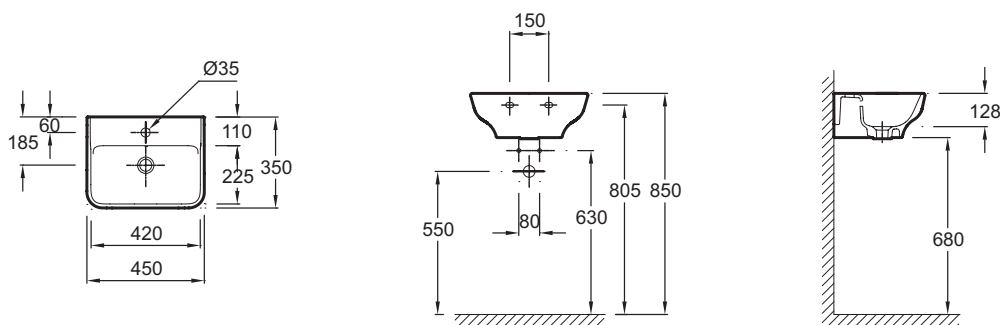

EGH111-Z

Collection : STRUKTURA

Couleur* :

00 - Blanc

Principaux atouts :

Caractéristiques techniques

- DIMENSIONS : 45 x 35 cm
- TYPE D'INSTALLATION : Autoportant
- MEULÉ/NON-MEULÉ : meulé
- INFOS COMPLÉMENTAIRES : robinetterie non incluse
- MATÉRIAU : Céramique
- PERCEMENT ROBINETTERIE : Percé 1 trou
- TROP-PLEIN : Avec trou de trop-plein

Bénéfices consommateurs

- DESIGN : Design géométrique adouci, rebords fins, lavabo avec option « meulé » pour une installation avec le meuble.
- FONCTIONNALITÉ : Pentes adoucies pour une facilité de nettoyage, cuve profonde (13 cm) évitant les éclaboussures, large plage de pose arrière.

Produits complémentaires

- EB1397G : Meuble 45 cm pour lave-mains - gauche
- EB1397D : Meuble 45 cm pour lave-mains - droite

Dessin technique

Descriptif CCTP : Lave-mains 45 cm. EGH111-Z. Collection : STRUKTURA. DIMENSIONS : 45 x 35 cm. MATÉRIAU : Céramique. TYPE D'INSTALLATION : Autoportant. PERCEMENT ROBINETTERIE : Percé 1 trou. MEULÉ/NON-MEULÉ : meulé. TROP-PLEIN : Avec trou de trop-plein. INFOS COMPLÉMENTAIRES : robinetterie non incluse.