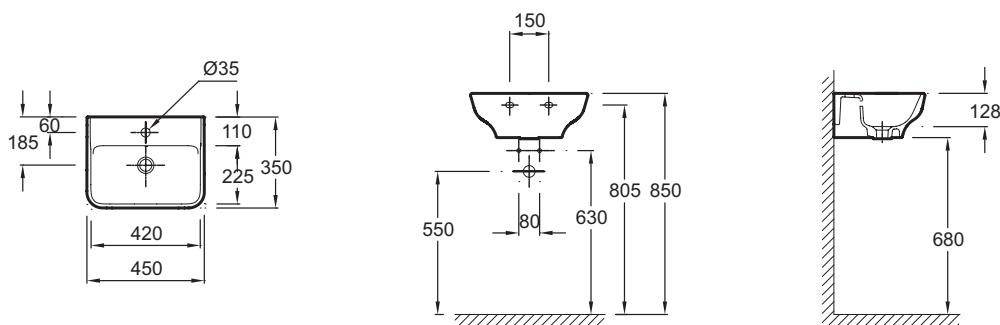

EGH111

Collection : STRUKTURA

Couleur* :

00 - Blanc

Principaux atouts :

Caractéristiques techniques

- DIMENSIONS : 45 x 35 cm
- MATÉRIAU : Céramique
- MEULÉ/NON-MEULÉ : non meulé
- INFOS COMPLÉMENTAIRES : robinetterie non incluse
- POIDS : 10 kg
- PERCEMENT ROBINETTERIE : Percé 1 trou
- TROP-PLEIN : Avec trou de trop-plein

Bénéfices consommateurs

- DESIGN : Design géométrique adouci, rebords fins, lavabo avec option « meulé » pour une installation avec le meuble.
- FONCTIONNALITÉ : Pentas adoucies pour une facilité de nettoyage, cuve profonde (13 cm) évitant les éclaboussures, large plage de pose arrière.

Produits complémentaires

- E77080 : Barre porte-serviettes pour lave-mains 45 cm

Dessin technique

Descriptif CCTP : Lave-mains 45 cm. EGH111. Collection : STRUKTURA. DIMENSIONS : 45 x 35 cm. POIDS : 10 kg. MATÉRIAU : Céramique. PERCEMENT ROBINETTERIE : Percé 1 trou. MEULÉ/NON-MEULÉ : non meulé. TROP-PLEIN : Avec trou de trop-plein. INFOS COMPLÉMENTAIRES : robinetterie non incluse.