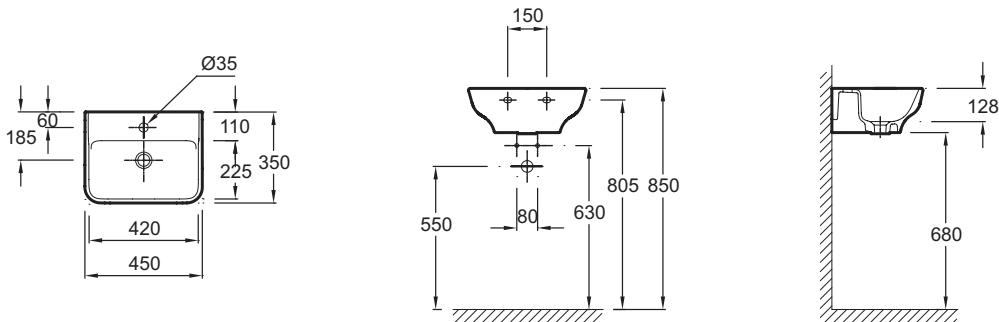

### Caractéristiques techniques

- DIMENSIONS : 45 x 35 cm
- PERCEMENT ROBINETTERIE : Percé 1 trou
- TROP-PLEIN : Sans trou de trop plein
- INFOS COMPLÉMENTAIRES : (robinetterie non incluse)
- MATÉRIAU : Céramique
- MEULÉ/NON-MEULÉ : A installer avec un meuble
- PRODUIT INCLUS : (robinetterie non incluse)

### Bénéfices consommateurs

- DESIGN : Design géométrique adouci, rebords fins, lavabo avec option « meulé » pour une installation avec le meuble.
- FONCTIONNALITÉ : Pentas adoucies pour une facilité de nettoyage, cuve profonde (13 cm) évitant les éclaboussures, large plage de pose arrière.

### Produits complémentaires

- E77080 : Barre porte-serviettes pour lave-mains 45 cm

### Dessin technique

Descriptif CCTP : Lave-mains 45 cm non meulé. EGH011. Collection : STRUKTURA. DIMENSIONS : 45 x 35 cm. MATÉRIAU : Céramique. PERCEMENT ROBINETTERIE : Percé 1 trou. MEULÉ/NON-MEULÉ : A installer avec un meuble. TROP-PLEIN : Sans trou de trop plein. PRODUIT INCLUS : (robinetterie non incluse). INFOS COMPLÉMENTAIRES : (robinetterie non incluse).