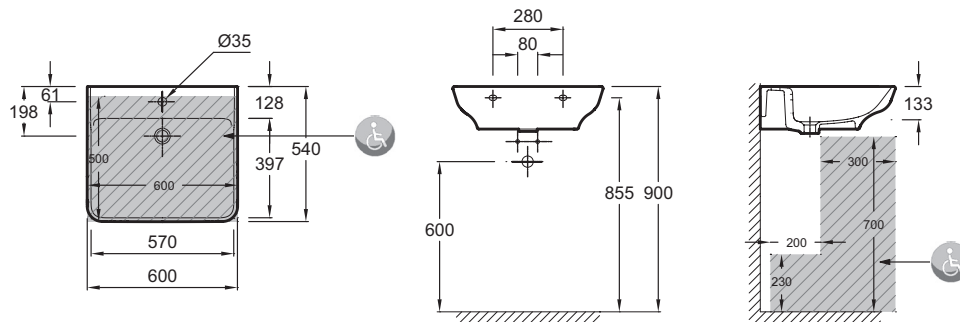

**EGG111**

**Collection :** STRUKTURA

**Couleur\* :**

00 - Blanc

**Principaux atouts :**

### Caractéristiques techniques

- DIMENSIONS : 60 x 19 cm
- TYPE D'INSTALLATION : Autoportant
- CONFIGURATION : STANDARD
- TROP-PLEIN : Avec trou de trop plein
- PRODUIT INCLUS : (robinetterie non incluse)
- POIDS : 19,6 kg
- PERCEMENT ROBINETTERIE : Percé 1 trou pour robinetterie
- MEULÉ/NON-MEULÉ : Non meulé, pour une installation seule, sans meuble ou sans plan de travail
- NOMBRE DE VASQUES : Simple vasque

### Bénéfices consommateurs

- DESIGN : Design géométrique adouci, rebords fins, lavabo avec option « meulé » pour une installation avec le meuble.
- FONCTIONNALITÉ : Pentes adoucies pour une facilité de nettoyage, cuve profonde (13 cm) évitant les éclaboussures, large plage de pose arrière.

### Dessin technique

Descriptif CCTP : Lavabo PMR 60 cm non meulé. EGG111. Collection : STRUKTURA. DIMENSIONS : 60 x 19 cm. POIDS : 19,6 kg. TYPE D'INSTALLATION : Autoportant. PERCEMENT ROBINETTERIE : Percé 1 trou pour robinetterie. CONFIGURATION : STANDARD. MEULÉ/NON-MEULÉ : Non meulé, pour une installation seule, sans meuble ou sans plan de travail. TROP-PLEIN : Avec trou de trop plein. NOMBRE DE VASQUES : Simple vasque. PRODUIT INCLUS : (robinetterie non incluse).