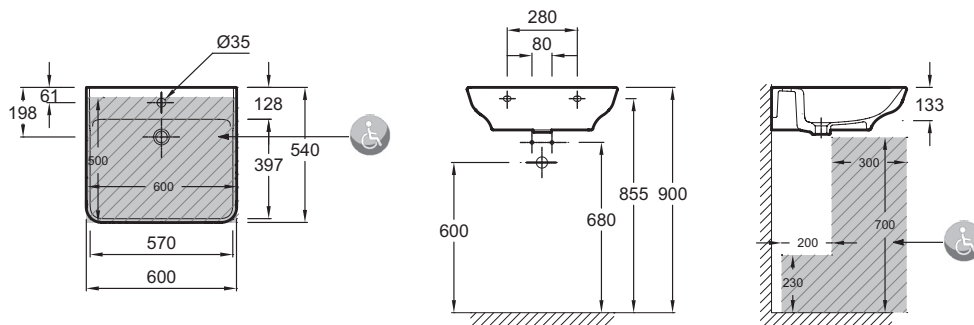

**Collection :** STRUKTURA

**Couleur\* :**

00 - Blanc

**Principaux atouts :**

**Caractéristiques techniques**

- DIMENSIONS : 60 x 54 cm
- MATÉRIAU : Céramique
- PERCEMENT ROBINETTERIE : Percé 1 trou
- MEULÉ/NON-MEULÉ : Non meulé, pour une installation seule, sans meuble ou sans plan de travail
- NOMBRE DE VASQUES : Simple vasque
- INFOS COMPLÉMENTAIRES : (robinetterie non incluse)
- POIDS : 19,6 kg
- TYPE D'INSTALLATION : Autoportant
- CONFIGURATION : STANDARD
- TROP-PLEIN : Avec trou de trop plein
- PRODUIT INCLUS : (robinetterie non incluse)

**Bénéfices consommateurs**

- DESIGN : Design géométrique adouci, rebords fins.
- FONCTIONNALITÉ : Pentas adoucies pour une facilité de nettoyage, cuve profonde (13 cm) évitant les éclaboussures, large plage de pose arrière.

**Produits complémentaires**

- E77852 : Barre porte-serviettes pour lavabo 60 cm

**Dessin technique**

Descriptif CCTP : Lavabo PMR 60 cm non meulé. EGG011. Collection : STRUKTURA. DIMENSIONS : 60 x 54 cm. POIDS : 19,6 kg. MATÉRIAU : Céramique. TYPE D'INSTALLATION : Autoportant. PERCEMENT ROBINETTERIE : Percé 1 trou. CONFIGURATION : STANDARD. MEULÉ/NON-MEULÉ : Non meulé, pour une installation seule, sans meuble ou sans plan de travail. TROP-PLEIN : Avec trou de trop plein. NOMBRE DE VASQUES : Simple vasque. PRODUIT INCLUS : (robinetterie non incluse). INFOS COMPLÉMENTAIRES : (robinetterie non incluse).