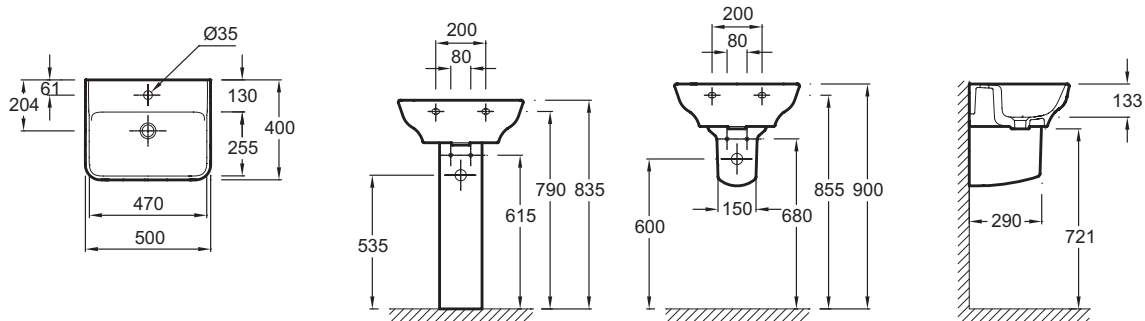

**Collection :** STRUKTURA

**Couleur\* :**

00 - Blanc

**Principaux atouts :**

**Caractéristiques techniques**

- DIMENSIONS : 50 x 18 cm
- MATÉRIAU : Céramique
- PERCEMENT ROBINETTERIE : Percé 1 trou
- MEULÉ/NON-MEULÉ : Non meulé, pour une installation seule, sans meuble ou sans plan de travail
- NOMBRE DE VASQUES : Simple vasque
- POIDS : 13,6 kg
- TYPE D'INSTALLATION : Autoportant
- CONFIGURATION : STANDARD
- TROP-PLEIN : Avec trou de trop-plein
- INFOS COMPLÉMENTAIRES : robinetterie non incluse

**Bénéfices consommateurs**

- DESIGN : Design géométrique adouci, rebords fins.
- FONCTIONNALITÉ : Pentés adoucis pour une facilité de nettoyage, cuve profonde (13 cm) évitant les éclaboussures, large plage de pose arrière.

**Produits complémentaires**

- E77078 : Barre porte-serviettes pour lavabo 50 cm

**Dessin technique**

Descriptif CCTP : Lavabo 50 cm non meulé. EGF011. Collection : STRUKTURA. DIMENSIONS : 50 x 18 cm. POIDS : 13,6 kg. MATÉRIAU : Céramique. TYPE D'INSTALLATION : Autoportant. PERCEMENT ROBINETTERIE : Percé 1 trou. CONFIGURATION : STANDARD. MEULÉ/NON-MEULÉ : Non meulé, pour une installation seule, sans meuble ou sans plan de travail. TROP-PLEIN : Avec trou de trop-plein. NOMBRE DE VASQUES : Simple vasque. INFOS COMPLÉMENTAIRES : robinetterie non incluse.