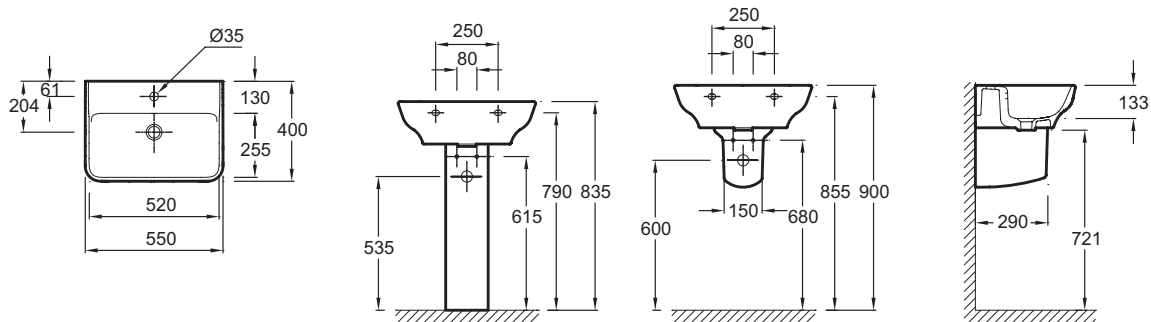

EGE111-Z

Collection : STRUKTURA

Couleur* :

00 - Blanc

Principaux atouts :

Caractéristiques techniques

- DIMENSIONS : 55 x 40 cm
- MATÉRIAU : Céramique
- NORMES ET RÉGLEMENTATIONS : NF
- CONFIGURATION : STANDARD
- TROP-PLEIN : Avec trou de trop-plein
- INFOS COMPLÉMENTAIRES : robinetterie non incluse
- POIDS : 14,7 kg
- TYPE D'INSTALLATION : Autoportant
- PERCEMENT ROBINETTERIE : Percé 1 trou
- MEULÉ/NON-MEULÉ : Meulé
- NOMBRE DE VASQUES : Simple vasque

Bénéfices consommateurs

- DESIGN : Design géométrique adouci, rebords fins, lavabo avec option « meulé » pour une installation avec le meuble.
- FONCTIONNALITÉ : Pentes adoucies pour une facilité de nettoyage, cuve profonde (13 cm) évitant les éclaboussures, large plage de pose arrière.

Dessin technique

Descriptif CCTP : Lavabo 55 cm. EGE111-Z. Collection : STRUKTURA. DIMENSIONS : 55 x 40 cm. POIDS : 14,7 kg. MATÉRIAU : Céramique. TYPE D'INSTALLATION : Autoportant. NORMES ET RÉGLEMENTATIONS : NF. PERCEMENT ROBINETTERIE : Percé 1 trou. CONFIGURATION : STANDARD. MEULÉ/NON-MEULÉ : Meulé. TROP-PLEIN : Avec trou de trop-plein. NOMBRE DE VASQUES : Simple vasque. INFOS COMPLÉMENTAIRES : robinetterie non incluse.