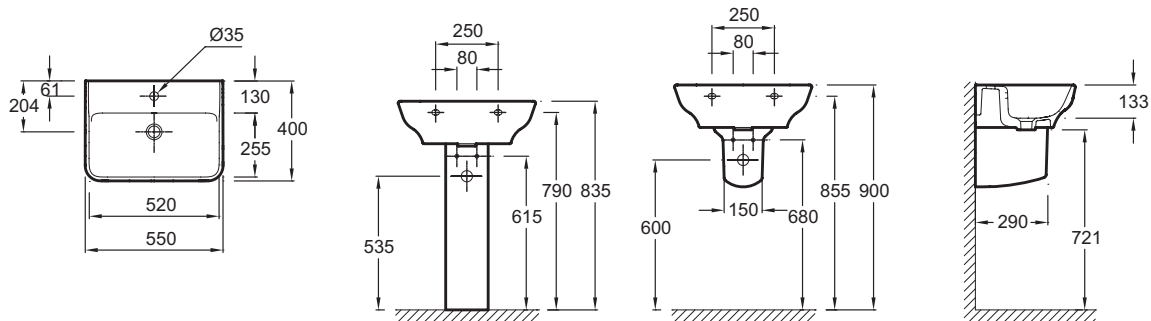

EGE111

Collection : STRUKTURA

Couleur* :

00 - Blanc

Principaux atouts :

Caractéristiques techniques

- DIMENSIONS : 55 x 40 cm
- TYPE D'INSTALLATION : Autoportant
- PERCEMENT ROBINETTERIE : Percé 1 trou
- MEULÉ/NON-MEULÉ : Non meulé
- NOMBRE DE VASQUES : Simple vasque
- MATÉRIAU : Céramique
- NORMES ET RÉGLEMENTATIONS : NF
- CONFIGURATION : STANDARD
- TROP-PLEIN : Avec trou de trop-plein
- INFOS COMPLÉMENTAIRES : robinetterie non incluse

Bénéfices consommateurs

- DESIGN : Design géométrique adouci, rebords fins, lavabo avec option « meulé » pour une installation avec le meuble.
- FONCTIONNALITÉ : Pentes adoucies pour une facilité de nettoyage, cuve profonde (13 cm) évitant les éclaboussures, large plage de pose arrière.

Produits complémentaires

- E77077 : Barre porte-serviettes pour lavabo 55 cm

Dessin technique

Descriptif CCTP : Lavabo 55 cm. EGE111. Collection : STRUKTURA. DIMENSIONS : 55 x 40 cm. MATÉRIAU : Céramique. TYPE D'INSTALLATION : Autoportant. NORMES ET RÉGLEMENTATIONS : NF. PERCEMENT ROBINETTERIE : Percé 1 trou. CONFIGURATION : STANDARD. MEULÉ/NON-MEULÉ : Non meulé. TROP-PLEIN : Avec trou de trop-plein. NOMBRE DE VASQUES : Simple vasque. INFOS COMPLÉMENTAIRES : robinetterie non incluse.