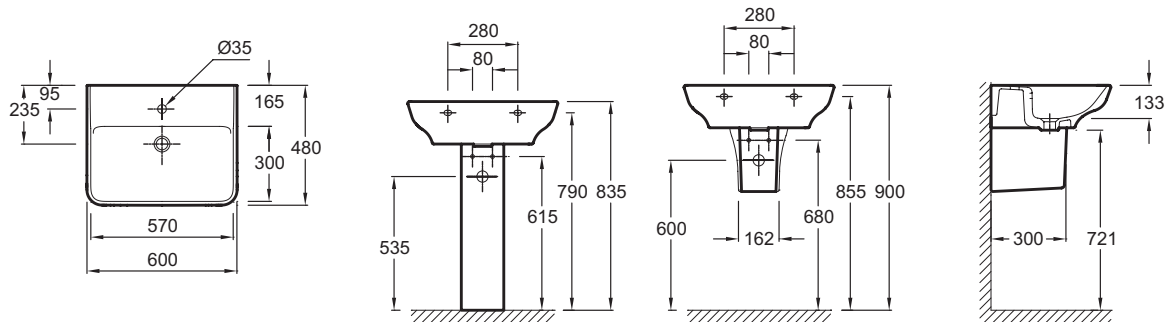

EGD111-Z

Collection : STRUKTURA

Couleur* :

00 - Blanc

Principaux atouts :

Caractéristiques techniques

- DIMENSIONS : 60 x 48 cm
- MATÉRIAU : Céramique
- NORMES ET RÉGLEMENTATIONS : NF
- CONFIGURATION : STANDARD
- TROP-PLEIN : Avec trou de trop-plein
- INFOS COMPLÉMENTAIRES : robinetterie non incluse
- POIDS : 18 kg
- TYPE D'INSTALLATION : Autoportant
- PERCEMENT ROBINETTERIE : Percé 1 trou
- MEULÉ/NON-MEULÉ : Meulé
- NOMBRE DE VASQUES : Simple vasque

Bénéfices consommateurs

- DESIGN : Design géométrique adouci, rebords fins, lavabo avec option « meulé » pour une installation avec le meuble.
- FONCTIONNALITÉ : Pentes adoucies pour une facilité de nettoyage, cuve profonde (13 cm) évitant les éclaboussures, large plage de pose arrière.

Dessin technique

Descriptif CCTP : Lavabo 60 cm. EGD111-Z. Collection : STRUKTURA. DIMENSIONS : 60 x 48 cm. POIDS : 18 kg. MATÉRIAU : Céramique. TYPE D'INSTALLATION : Autoportant. NORMES ET RÉGLEMENTATIONS : NF. PERCEMENT ROBINETTERIE : Percé 1 trou. CONFIGURATION : STANDARD. MEULÉ/NON-MEULÉ : Meulé. TROP-PLEIN : Avec trou de trop-plein. NOMBRE DE VASQUES : Simple vasque. INFOS COMPLÉMENTAIRES : robinetterie non incluse.