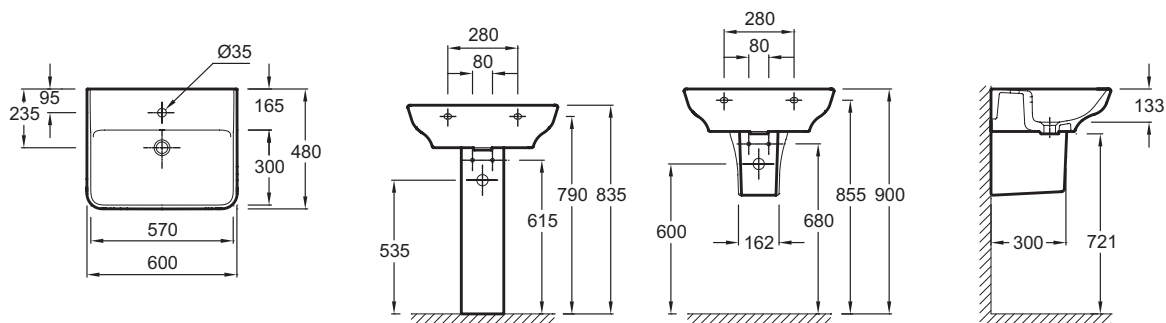

EGD111

Collection : STRUKTURA

Couleur* :

00 - Blanc

Principaux atouts :

Caractéristiques techniques

- DIMENSIONS : 60 x 48 cm
- TYPE D'INSTALLATION : Autoportant
- PERCEMENT ROBINETTERIE : Percé 1 trou
- MEULÉ/NON-MEULÉ : Non meulé
- NOMBRE DE VASQUES : Simple vasque
- MATÉRIAU : Céramique
- NORMES ET RÉGLEMENTATIONS : NF
- CONFIGURATION : STANDARD
- TROP-PLEIN : Avec trou de trop-plein
- INFOS COMPLÉMENTAIRES : robinetterie non incluse

Bénéfices consommateurs

- DESIGN : Design géométrique adouci, rebords fins, lavabo avec option « meulé » pour une installation avec le meuble.
- FONCTIONNALITÉ : Pentas adoucies pour une facilité de nettoyage, cuve profonde (13 cm) évitant les éclaboussures, large plage de pose arrière.

Produits complémentaires

- E77852 : Barre porte-serviettes pour lavabo 60 cm

Dessin technique

Descriptif CCTP : Lavabo 60 cm. EGD111. Collection : STRUKTURA. DIMENSIONS : 60 x 48 cm. MATÉRIAU : Céramique. TYPE D'INSTALLATION : Autoportant. NORMES ET RÉGLEMENTATIONS : NF. PERCEMENT ROBINETTERIE : Percé 1 trou. CONFIGURATION : STANDARD. MEULÉ/NON-MEULÉ : Non meulé. TROP-PLEIN : Avec trou de trop-plein. NOMBRE DE VASQUES : Simple vasque. INFOS COMPLÉMENTAIRES : robinetterie non incluse.