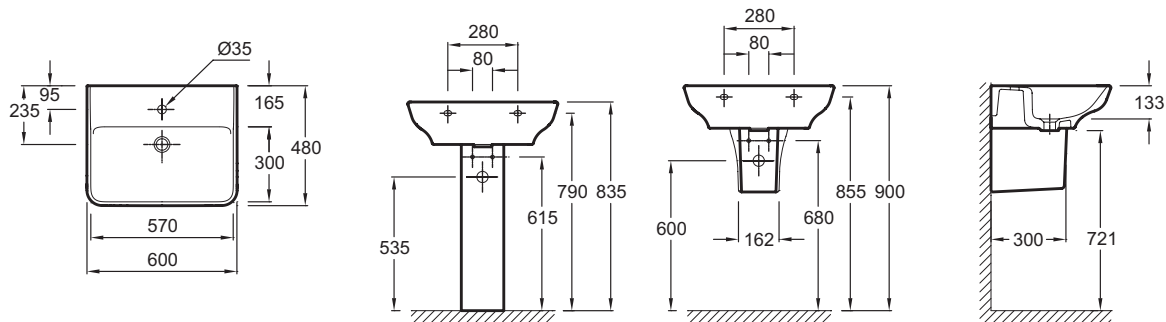

**Collection :** STRUKTURA

**Couleur\* :**

00 - Blanc

**Principaux atouts :**

**Caractéristiques techniques**

- DIMENSIONS : 60 x 48 cm
- MATÉRIAU : Céramique
- NORMES ET RÉGLEMENTATIONS : NF
- CONFIGURATION : STANDARD
- TROP-PLEIN : Sans trou de trop-plein
- INFOS COMPLÉMENTAIRES : robinetterie non incluse
- POIDS : 18 kg
- TYPE D'INSTALLATION : Autoportant
- PERCEMENT ROBINETTERIE : Percé 1 trou
- MEULÉ/NON-MEULÉ : Non meulé, pour une installation seule, sans meuble ou sans plan de travail
- NOMBRE DE VASQUES : Simple vasque

**Bénéfices consommateurs**

- DESIGN : Design géométrique adouci, rebords fins, lavabo avec option « meulé » pour une installation avec le meuble.
- FONCTIONNALITÉ : Pentas adoucies pour une facilité de nettoyage, cuve profonde (13 cm) évitant les éclaboussures, large plage de pose arrière.

**Produits complémentaires**

- 18565W : Colonne
- 18566W : Cache-siphon
- E77852 : Barre porte-serviettes pour lavabo 60 cm

**Dessin technique**

Descriptif CCTP : Lavabo 60 cm non meulé. EGD011. Collection : STRUKTURA. DIMENSIONS : 60 x 48 cm. POIDS : 18 kg. MATÉRIAU : Céramique. TYPE D'INSTALLATION : Autoportant. NORMES ET RÉGLEMENTATIONS : NF. PERCEMENT ROBINETTERIE : Percé 1 trou. CONFIGURATION : STANDARD. MEULÉ/NON-MEULÉ : Non meulé, pour une installation seule, sans meuble ou sans plan de travail. TROP-PLEIN : Sans trou de trop-plein. NOMBRE DE VASQUES : Simple vasque. INFOS COMPLÉMENTAIRES : robinetterie non incluse.