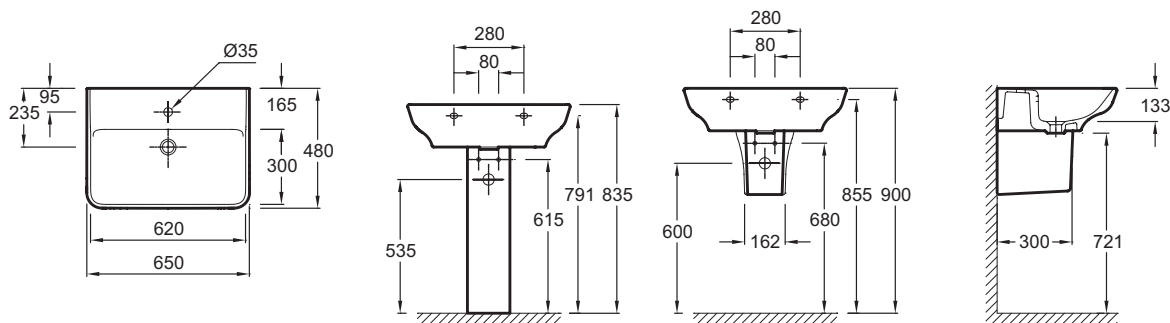

Dessin technique

Descriptif CCTP : Lavabo 65 cm. EGC111-Z. Collection : STRUKTURA. DIMENSIONS : 65 x 48 cm. POIDS : 18,5 kg. MATÉRIAU : Céramique. TYPE D'INSTALLATION : Autoportant. NORMES ET RÉGLEMENTATIONS : NF. PERCEMENT ROBINETTERIE : Percé 1 trou. CONFIGURATION : STANDARD. MEULÉ/NON-MEULÉ : Meulé. TROP-PLEIN : Avec trou de trop-plein. NOMBRE DE VASQUES : Simple vasque. INFOS COMPLÉMENTAIRES : robinetterie non incluse.