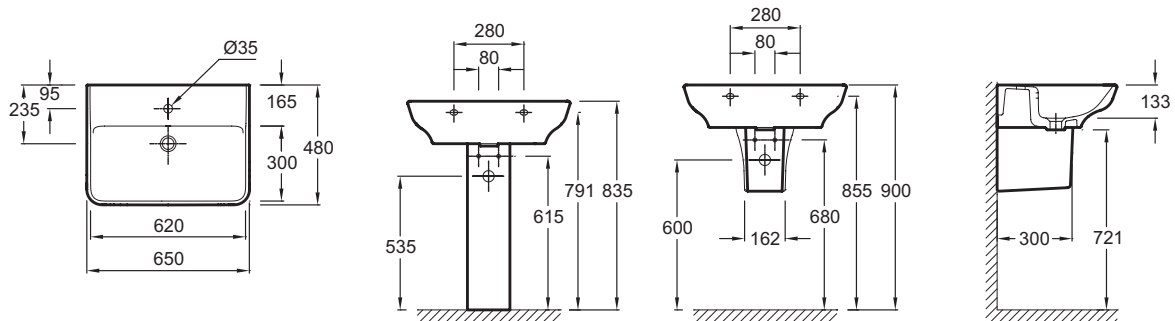

EGC111

Collection : STRUKTURA

Couleur* :

00 - Blanc

Principaux atouts :

Caractéristiques techniques

- DIMENSIONS : 65 x 48 cm
- TYPE D'INSTALLATION : Autoportant
- PERCEMENT ROBINETTERIE : Percé 1 trou
- MEULÉ/NON-MEULÉ : Non meulé
- NOMBRE DE VASQUES : Simple vasque
- MATÉRIAU : Céramique
- NORMES ET RÉGLEMENTATIONS : NF
- CONFIGURATION : STANDARD
- TROP-PLEIN : Avec trou de trop-plein
- INFOS COMPLÉMENTAIRES : robinetterie non incluse

Bénéfices consommateurs

- DESIGN : Design géométrique adouci, rebords fins, lavabo avec option « meulé » pour une installation avec le meuble.
- FONCTIONNALITÉ : Pentas adoucies pour une facilité de nettoyage, cuve profonde (13 cm) évitant les éclaboussures, large plage de pose arrière.

Produits complémentaires

- E77076 : Barre porte-serviettes

Dessin technique

Descriptif CCTP : Lavabo 65 cm. EGC111. Collection : STRUKTURA. DIMENSIONS : 65 x 48 cm. MATÉRIAU : Céramique. TYPE D'INSTALLATION : Autoportant. NORMES ET RÉGLEMENTATIONS : NF. PERCEMENT ROBINETTERIE : Percé 1 trou. CONFIGURATION : STANDARD. MEULÉ/NON-MEULÉ : Non meulé. TROP-PLEIN : Avec trou de trop-plein. NOMBRE DE VASQUES : Simple vasque. INFOS COMPLÉMENTAIRES : robinetterie non incluse.