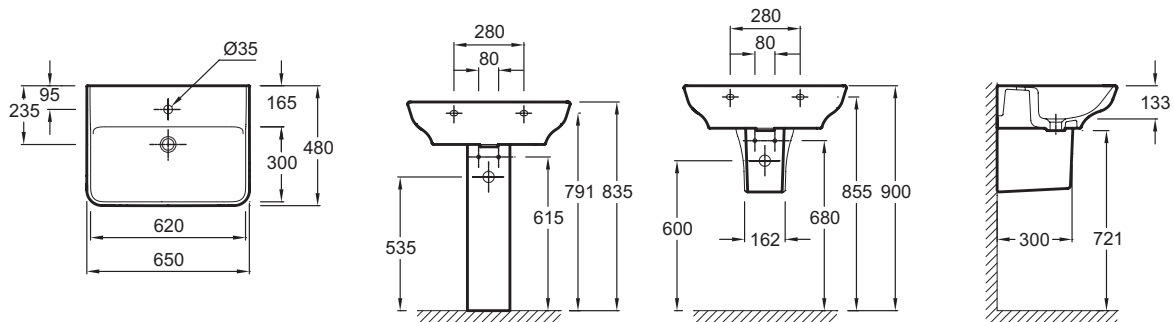

EGC011

Collection : STRUKTURA

Couleur* :

00 - Blanc

Principaux atouts :

Caractéristiques techniques

- DIMENSIONS : 65 x 48 cm
- TYPE D'INSTALLATION : Autoportant
- PERCEMENT ROBINETTERIE : Percé 1 trou
- MEULÉ/NON-MEULÉ : Non meulé, pour une installation seule, sans meuble ou sans plan de travail
- NOMBRE DE VASQUES : Simple vasque
- INFOS COMPLÉMENTAIRES : (robinetterie non incluse)
- MATÉRIAU : Céramique
- NORMES ET RÉGLEMENTATIONS : NF
- CONFIGURATION : STANDARD
- TROP-PLEIN : Sans trou de trop plein
- PRODUIT INCLUS : (robinetterie non incluse)

Bénéfices consommateurs

- DESIGN : Design géométrique adouci, rebords fins, lavabo avec option « meulé » pour une installation avec le meuble.
- FONCTIONNALITÉ : Pentas adoucies pour une facilité de nettoyage, cuve profonde (13 cm) évitant les éclaboussures, large plage de pose arrière.

Produits complémentaires

- 18565W : Colonne
- 18566W : Cache-siphon
- E77076 : Barre porte-serviettes

Dessin technique

Descriptif CCTP : Lavabo 65 cm non meulé. EGC011. Collection : STRUKTURA. DIMENSIONS : 65 x 48 cm. MATÉRIAU : Céramique. TYPE D'INSTALLATION : Autoportant. NORMES ET RÉGLEMENTATIONS : NF. PERCEMENT ROBINETTERIE : Percé 1 trou. CONFIGURATION : STANDARD. MEULÉ/NON-MEULÉ : Non meulé, pour une installation seule, sans meuble ou sans plan de travail. TROP-PLEIN : Sans trou de trop plein. NOMBRE DE VASQUES : Simple vasque. PRODUIT INCLUS : (robinetterie non incluse). INFOS COMPLÉMENTAIRES : (robinetterie non incluse).