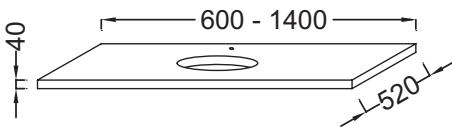

### Caractéristiques techniques

- DIMENSIONS : 140 x 52 x 4 cm
- MATÉRIAU : Bois massif
- PRODUIT INCLUS :
- FIXATION : Set de fixation à déterminer par votre installateur en fonction de votre support mural
- ROBINETTERIE RECOMMANDÉE : Robinetterie Nouvelle Vague ou Odéon Rive Gauche
- POIDS : 21,9 kg
- TYPE D'INSTALLATION : Suspendu
- DISPOSITION VASQUE : Centrée
- INFORMATIONS COMPLÉMENTAIRES : Avec percement robinetterie. Siphon recommandé pour installation apparente E78291. ATTENTION : Commander obligatoirement 2 jeux d'équerres EB509, ou un jeu d'équerres EB509 et une paire d'équerre porte-serviette EB507 pour installation de la table

### Bénéfices installateurs

- AVEC DÉCOUPE : Pour vasque à poser Presqu'île E4439
- ROBUSTESSE : Plans hydrofuges avec une épaisseur de 4 cm

### Dessin technique

Descriptif CCTP : Plan de toilette 140 cm, 1 découpe, bois massif. EF90-1400. Collection : PARALLEL. DIMENSIONS : 140 x 52 x 4 cm. POIDS : 21,9 kg. MATÉRIAU : Bois massif. TYPE D'INSTALLATION : Suspendu. PRODUIT INCLUS : . DISPOSITION VASQUE : Centrée. FIXATION : Set de fixation à déterminer par votre installateur en fonction de votre support mural. INFORMATIONS COMPLÉMENTAIRES : Avec percement robinetterie. Siphon recommandé pour installation apparente E78291. ATTENTION : Commander obligatoirement 2 jeux d'équerres EB509, ou un jeu d'équerres EB509 et une paire d'équerre porte-serviette EB507 pour installation de la table. ROBINETTERIE RECOMMANDÉE : Robinetterie Nouvelle Vague ou Odéon Rive Gauche.