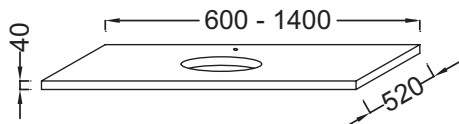

Collection : PARALLEL

Couleur* :

P6 - Bois Chêne naturel P7 - Chêne obscur P12 - Chêne blanc

Caractéristiques techniques

- DIMENSIONS : 120 x 52 x 4 cm
- MATÉRIAU : Bois massif
- PRODUIT INCLUS :
- FIXATION : Set de fixation à déterminer par votre installateur en fonction de votre support mural
- ROBINETTERIE RECOMMANDÉE : Robinetterie Nouvelle Vague ou Odéon Rive Gauche
- POIDS : 18,8 kg
- TYPE D'INSTALLATION : Suspendu
- DISPOSITION VASQUE : Centrée
- INFORMATIONS COMPLÉMENTAIRES : Avec percement robinetterie. Siphon recommandé pour installation apparente E78291.
ATTENTION : Commander obligatoirement 2 jeux d'équerres EB509, ou un jeu d'équerres EB509 et une paire d'équerre porte-serviette EB507 pour installation de la table

Produits requis

- EB507 : Porte-serviette latéral
- EB509 : Paire d'équerres de fixation

Bénéfices installateurs

- AVEC DÉCOUPE : Pour vasque à poser Presqu'île E4439
- ROBUSTESSE : Plans hydrofuges avec une épaisseur de 4 cm

Produits complémentaires

- E78291 : Siphon "design", modèle long

Dessin technique

Descriptif CCTP : Plan de toilette 120 cm, 1 découpe, bois massif. EF89-1200. Collection : PARALLEL. DIMENSIONS : 120 x 52 x 4 cm. POIDS : 18,8 kg. MATÉRIAU : Bois massif. TYPE D'INSTALLATION : Suspendu. PRODUIT INCLUS : . DISPOSITION VASQUE : Centrée. FIXATION : Set de fixation à déterminer par votre installateur en fonction de votre support mural. INFORMATIONS COMPLÉMENTAIRES : Avec percement robinetterie. Siphon recommandé pour installation apparente E78291.
ATTENTION : Commander obligatoirement 2 jeux d'équerres EB509, ou un jeu d'équerres EB509 et une paire d'équerre porte-serviette EB507 pour installation de la table. ROBINETTERIE RECOMMANDÉE : Robinetterie Nouvelle Vague ou Odéon Rive Gauche.