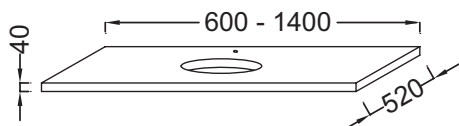

### Caractéristiques techniques

- DIMENSIONS : 100 x 52 x 4 cm
- MATÉRIAU : Bois massif
- PRODUIT INCLUS :
- FIXATION : Set de fixation à déterminer par votre installateur en fonction de votre support mural
- ROBINETTERIE RECOMMANDÉE : Robinetterie Nouvelle Vague ou Odéon Rive Gauche
- POIDS : 16 kg
- TYPE D'INSTALLATION : Suspendu
- DISPOSITION VASQUE : Centrée
- INFORMATIONS COMPLÉMENTAIRES : Avec percement robinetterie. Siphon recommandé pour installation apparente E78291.  
ATTENTION : Commander obligatoirement 2 jeux d'équerres EB509, ou un jeu d'équerres EB509 et une paire d'équerre porte-serviette EB507 pour installation de la table

### Produits requis

- EB507 : Porte-serviette latéral
- EB509 : Paire d'équerres de fixation

### Bénéfices installateurs

- AVEC DÉCOUPE : Pour vasque à poser Presqu'île E4439
- ROBUSTESSE : Plans hydrofuges avec une épaisseur de 4 cm

### Dessin technique

Descriptif CCTP : Plan de toilette 100 cm, 1 découpe, bois massif. EF88-1000. Collection : PARALLEL. DIMENSIONS : 100 x 52 x 4 cm. POIDS : 16 kg. MATÉRIAU : Bois massif. TYPE D'INSTALLATION : Suspendu. PRODUIT INCLUS : . DISPOSITION VASQUE : Centrée. FIXATION : Set de fixation à déterminer par votre installateur en fonction de votre support mural. INFORMATIONS COMPLÉMENTAIRES : Avec percement robinetterie. Siphon recommandé pour installation apparente E78291.  
ATTENTION : Commander obligatoirement 2 jeux d'équerres EB509, ou un jeu d'équerres EB509 et une paire d'équerre porte-serviette EB507 pour installation de la table. ROBINETTERIE RECOMMANDÉE : Robinetterie Nouvelle Vague ou Odéon Rive Gauche.