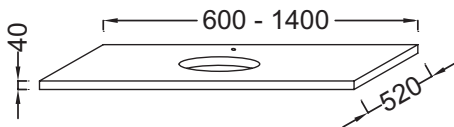

EF87-0800

Collection : PARALLELE

Couleur* :

P6 - Bois Chêne naturel P7 - Chêne obscur P12 - Chêne blanc

Caractéristiques techniques

- DIMENSIONS : 80 x 52 x 4 cm
- MATÉRIAU : Bois massif
- PRODUIT INCLUS :
- FIXATION : Set de fixation à déterminer par votre installateur en fonction de votre support mural
- ROBINETTERIE RECOMMANDÉE : Robinetterie Nouvelle Vague ou Odéon Rive Gauche
- POIDS : 14 kg
- TYPE D'INSTALLATION : Suspendu
- DISPOSITION VASQUE : Centrée
- INFORMATIONS COMPLÉMENTAIRES : Avec percement robinetterie. Siphon recommandé pour installation apparente E78291. ATTENTION : Commander obligatoirement 2 jeux d'équerres EB509, ou un jeu d'équerres EB509 et une paire d'équerre porte-serviette EB507 pour installation de la table

Produits requis

- EB507 : Porte-serviette latéral
- EB509 : Paire d'équerres de fixation

Bénéfices installateurs

- AVEC DÉCOUPE : Pour vasque à poser Presqu'île E4439
- ROBUSTESSE : Plans hydrofuges avec une épaisseur de 4 cm

Produits complémentaires

- E78291 : Siphon "design", modèle long

Dessin technique

Descriptif CCTP : Plan de toilette 80 cm, 1 découpe, bois massif. EF87-0800. Collection : PARALLELE. DIMENSIONS : 80 x 52 x 4 cm. POIDS : 14 kg. MATÉRIAU : Bois massif. TYPE D'INSTALLATION : Suspendu. PRODUIT INCLUS : . DISPOSITION VASQUE : Centrée. FIXATION : Set de fixation à déterminer par votre installateur en fonction de votre support mural. INFORMATIONS COMPLÉMENTAIRES : Avec percement robinetterie. Siphon recommandé pour installation apparente E78291. ATTENTION : Commander obligatoirement 2 jeux d'équerres EB509, ou un jeu d'équerres EB509 et une paire d'équerre porte-serviette EB507 pour installation de la table. ROBINETTERIE RECOMMANDÉE : Robinetterie Nouvelle Vague ou Odéon Rive Gauche.