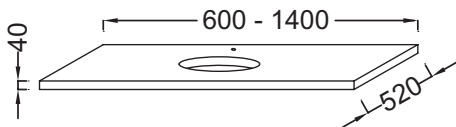

### Caractéristiques techniques

- DIMENSIONS : 60 x 52 x 4 cm
- MATÉRIAU : Bois massif
- PRODUIT INCLUS :
- FIXATION : Set de fixation à déterminer par votre installateur en fonction de votre support mural
- ROBINETTERIE RECOMMANDÉE : Robinetterie Nouvelle Vague ou Odéon Rive Gauche
- POIDS : 12,8 kg
- TYPE D'INSTALLATION : Suspendu
- DISPOSITION VASQUE : Centrée
- INFORMATIONS COMPLÉMENTAIRES : Avec percement robinetterie. Siphon recommandé pour installation apparente E78291. ATTENTION : Commander obligatoirement 2 jeux d'équerres EB509, ou un jeu d'équerres EB509 et une paire d'équerre porte-serviette EB507 pour installation de la table

### Produits requis

- EB507 : Porte-serviette latéral
- EB509 : Paire d'équerres de fixation

### Bénéfices installateurs

- AVEC DÉCOUPE : Pour vasque à poser Presqu'île E4439
- ROBUSTESSE : Plans hydrofuges avec une épaisseur de 4 cm

### Dessin technique

Descriptif CCTP : Plan de toilette 60 cm, 1 découpe, bois massif. EF86-0600. Collection : PARALLEL. DIMENSIONS : 60 x 52 x 4 cm. POIDS : 12,8 kg. MATÉRIAU : Bois massif. TYPE D'INSTALLATION : Suspendu. PRODUIT INCLUS : . DISPOSITION VASQUE : Centrée. FIXATION : Set de fixation à déterminer par votre installateur en fonction de votre support mural. INFORMATIONS COMPLÉMENTAIRES : Avec percement robinetterie. Siphon recommandé pour installation apparente E78291. ATTENTION : Commander obligatoirement 2 jeux d'équerres EB509, ou un jeu d'équerres EB509 et une paire d'équerre porte-serviette EB507 pour installation de la table. ROBINETTERIE RECOMMANDÉE : Robinetterie Nouvelle Vague ou Odéon Rive Gauche.