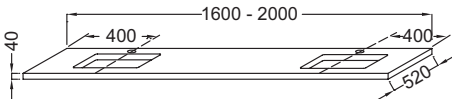

EF85-2000

Collection : PARALLELE

Couleur* :

P6 - Bois Chêne naturel P7 - Chêne obscur P12 - Chêne blanc

Caractéristiques techniques

- **DIMENSIONS :** 200 x 52 x 4 cm
- **MATÉRIAU :** Bois massif
- **PRODUIT INCLUS :**
- **INFORMATIONS COMPLÉMENTAIRES :** Avec percement robinetterie. Siphon recommandé pour installation apparente E78291. ATTENTION : Commander obligatoirement 2 jeux d'équerres EB509, ou un jeu d'équerres EB509 et une paire d'équerre porte-serviette EB507 pour installation de la table
- **POIDS :** 31,5 kg
- **TYPE D'INSTALLATION :** Suspendu
- **FIXATION :** Set de fixation à déterminer par votre installateur en fonction de votre support mural
- **ROBINETTERIE RECOMMANDÉE :** Robinetterie Nouvelle Vague ou Odéon Rive Gauche

Produits requis

- EB507 : Porte-serviette latéral
- EB509 : Paire d'équerres de fixation

Bénéfices installateurs

- **AVEC DÉCOUPE :** Pour vasque à poser Rêve E4819
- **ROBUSTESSE :** Plans hydrofuges avec une épaisseur de 4 cm

Produits complémentaires

- E78291 : Siphon "design", modèle long

Dessin technique

Descriptif CCTP : Plan de toilette 200 cm, 2 découpes, bois massif. EF85-2000. Collection : PARALLELE. DIMENSIONS : 200 x 52 x 4 cm. POIDS : 31,5 kg. MATÉRIAU : Bois massif. TYPE D'INSTALLATION : Suspendu. PRODUIT INCLUS : . FIXATION : Set de fixation à déterminer par votre installateur en fonction de votre support mural. INFORMATIONS COMPLÉMENTAIRES : Avec percement robinetterie. Siphon recommandé pour installation apparente E78291. ATTENTION : Commander obligatoirement 2 jeux d'équerres EB509, ou un jeu d'équerres EB509 et une paire d'équerre porte-serviette EB507 pour installation de la table. ROBINETTERIE RECOMMANDÉE : Robinetterie Nouvelle Vague ou Odéon Rive Gauche.