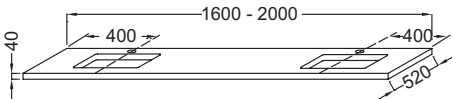

EF84-1800

Collection : PARALLEL

Couleur* :

P6 - Bois Chêne naturel P7 - Chêne obscur P12 - Chêne blanc

Caractéristiques techniques

- **DIMENSIONS :** 180 x 52 x 4 cm
- **MATÉRIAU :** Bois massif
- **PRODUIT INCLUS :**
- **INFORMATIONS COMPLÉMENTAIRES :** Avec percement robinetterie. Siphon recommandé pour installation apparente E78291. ATTENTION : Commander obligatoirement 2 jeux d'équerres EB509, ou un jeu d'équerres EB509 et une paire d'équerre porte-serviette EB507 pour installation de la table
- **POIDS :** 26,2 kg
- **TYPE D'INSTALLATION :** Suspendu
- **FIXATION :** Set de fixation à déterminer par votre installateur en fonction de votre support mural
- **ROBINETTERIE RECOMMANDÉE :** Robinetterie Nouvelle Vague ou Odéon Rive Gauche

Produits requis

- EB507 : Porte-serviette latéral
- EB509 : Paire d'équerres de fixation

Bénéfices installateurs

- **AVEC DÉCOUPE :** Pour vasque à poser Rêve E4819
- **ROBUSTESSE :** Plans hydrofuges avec une épaisseur de 4 cm

Produits complémentaires

- E78291 : Siphon "design", modèle long

Dessin technique

Descriptif CCTP : Plan de toilette 180 cm, 2 découpes, bois massif. EF84-1800. Collection : PARALLEL. DIMENSIONS : 180 x 52 x 4 cm. POIDS : 26,2 kg. MATÉRIAU : Bois massif. TYPE D'INSTALLATION : Suspendu. PRODUIT INCLUS : . FIXATION : Set de fixation à déterminer par votre installateur en fonction de votre support mural. INFORMATIONS COMPLÉMENTAIRES : Avec percement robinetterie. Siphon recommandé pour installation apparente E78291. ATTENTION : Commander obligatoirement 2 jeux d'équerres EB509, ou un jeu d'équerres EB509 et une paire d'équerre porte-serviette EB507 pour installation de la table. ROBINETTERIE RECOMMANDÉE : Robinetterie Nouvelle Vague ou Odéon Rive Gauche.